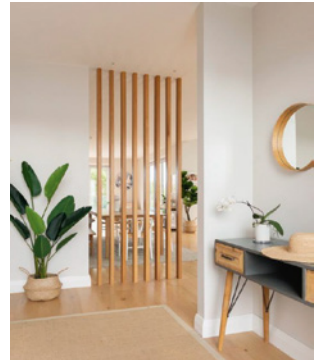

Sillón esquinero medida 2.8m x 1.8m.

Idea Rack Tv.
Melamina Gaudi - Faplac

Idea divisorio: varillado en melamina o madera maciza.

Mesas de centro en madera maciza (similar mesa de comedor)

Silla Sven
www.ambientdecoshop.com
Mesa madera maciza 1.6mx0.9m