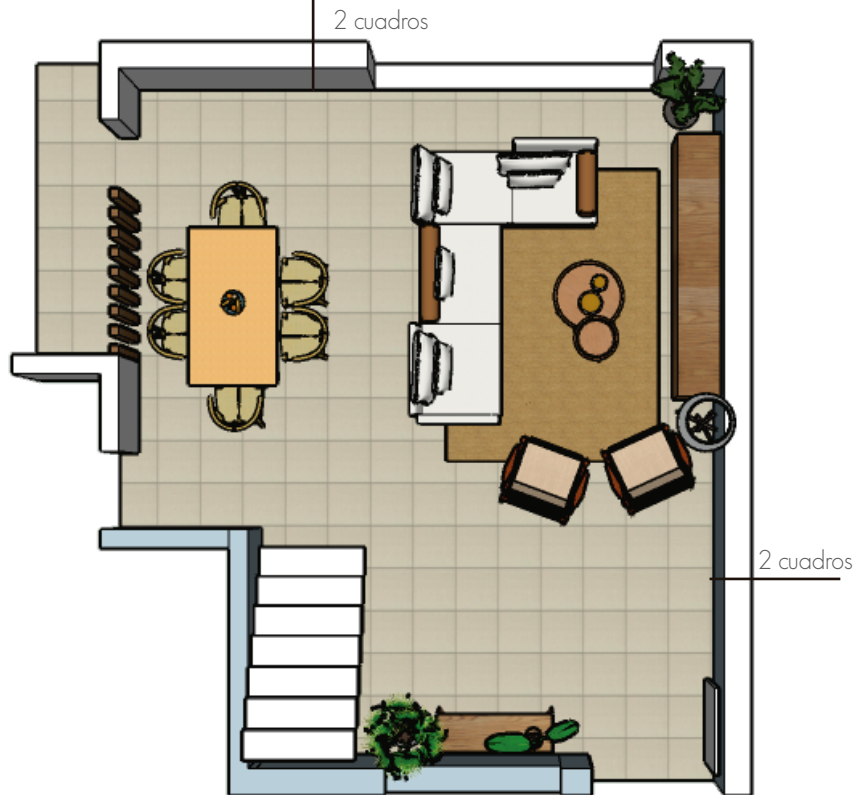

endetalle
INTERIORES

ASESORIA
INTERIORISMO

EJEMPLO

endetalle
INTERIORES

Ambientes sugeridos.

Paleta de colores

Distribución.

Mobiliario

Sillón esquinero medida 2.8m x 1.8m.

Idea Rack Tv.
Melamina Gaudi - Faplac

Idea divisorio: varillado en melamina o madera maciza.

Mesas de centro en madera maciza (similar mesa de comedor)

Silla Sven
www.ambientdecoshop.com
Mesa madera maciza 1.6mx0.9m