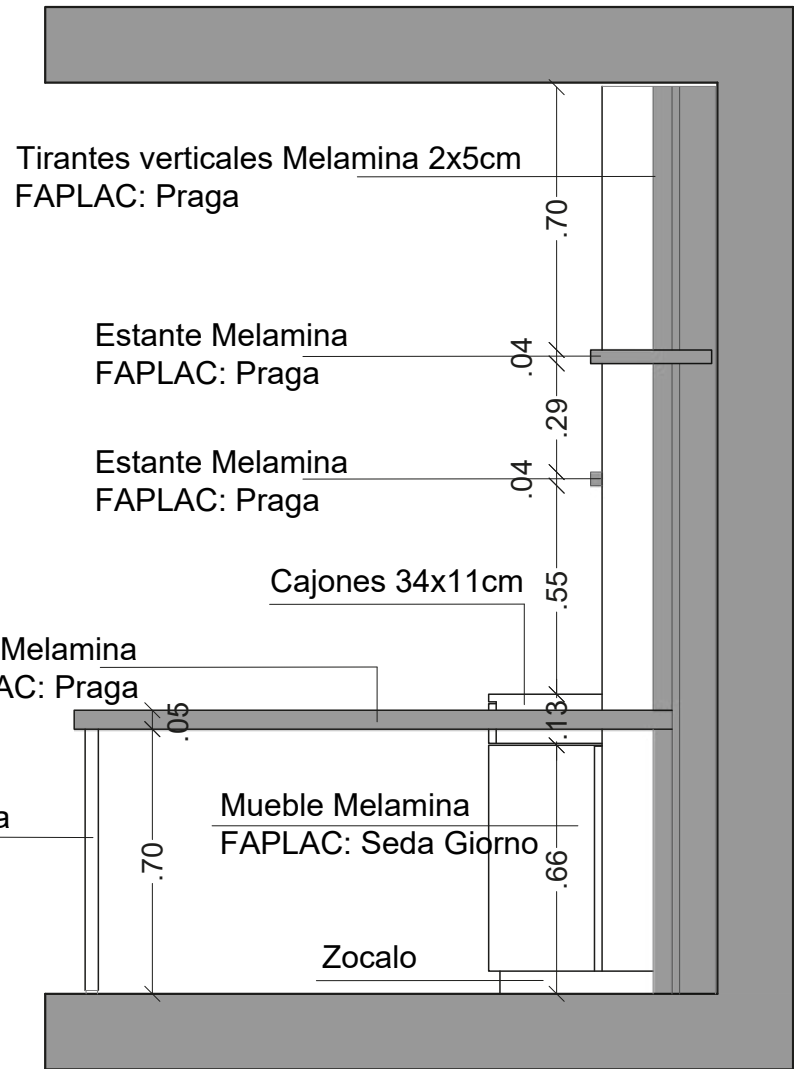

endefalle
TELESTORES

endetalle
INTERIORES

endetalle
INTERIORES

endetalle
INTERIORES

endetalle
INTERIORES

PLANTA GENERAL

Medidas generales

**Todas las medidas deberán ser corroboradas en obra.

CORTE GENERAL

ESC: 1:20

**Todas las medidas deberán ser corroboradas en obra.

VISTA SUPERIOR M1

VISTA LATERAL M1

VISTA FRONTAL M1

DETALLES M1
ESC: 1:20

VISTA M2
ESC: 1:20

**Todas las medidas deberán ser corroboradas en obra.

VISTA LATERAL 1 M2

VISTA LATERAL 2 M2

CORTES M2
ESC: 1:20

**Todas las medidas deberán ser corroboradas en obra.

VISTA FRONTAL M3

CORTE M3
ESC: 1:20

VISTA LATERAL M3