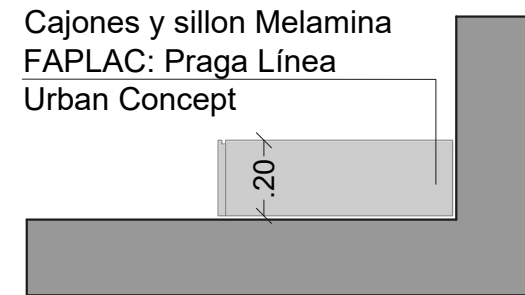

endefalle
TELESTORES

endetalle
INTERIORES

endetalle
INTERIORES

endetalle
INTERIORES

endetalle
INTERIORES

PLANTA GENERAL

Medidas generales

**Todas las medidas deberán ser corroboradas en obra.

CORTE GENERAL

ESC: 1:20

**Todas las medidas deberán ser corroboradas en obra.

VISTA SUPERIOR M1

VISTA LATERAL M1

VISTA FRONTAL M1

DETALLES M1
ESC: 1:20

VISTA M2
ESC: 1:20