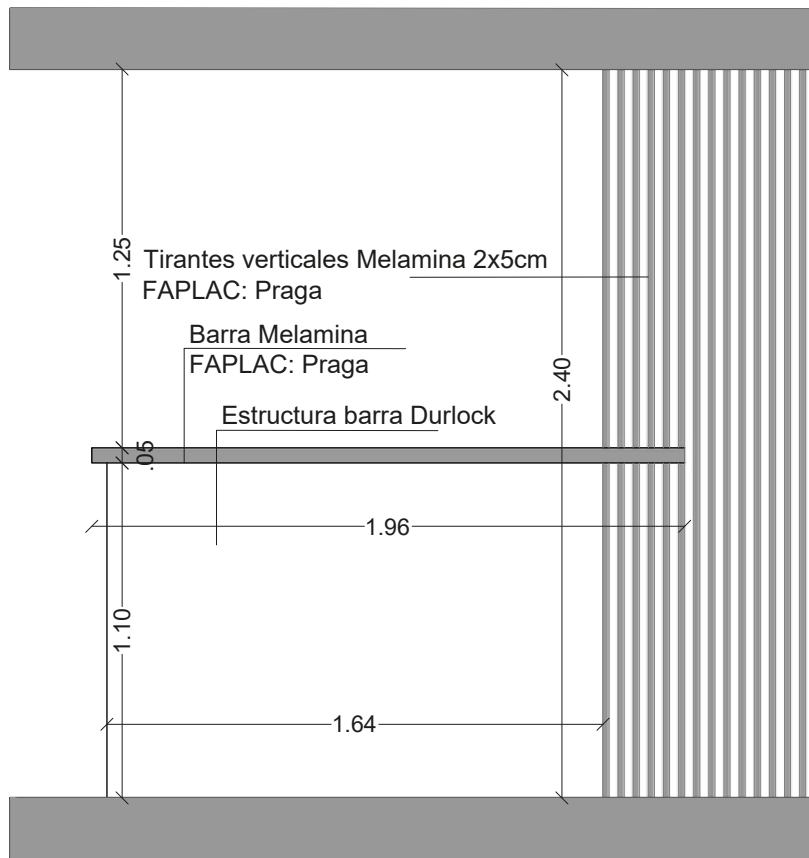

**Todas las medidas deberán ser corroboradas en obra.

VISTA LATERAL 1 M2

VISTA LATERAL 2 M2

CORTES M2
ESC: 1:20

**Todas las medidas deberán ser corroboradas en obra.

VISTA FRONTAL M3

CORTE M3
ESC: 1:20

VISTA LATERAL M3