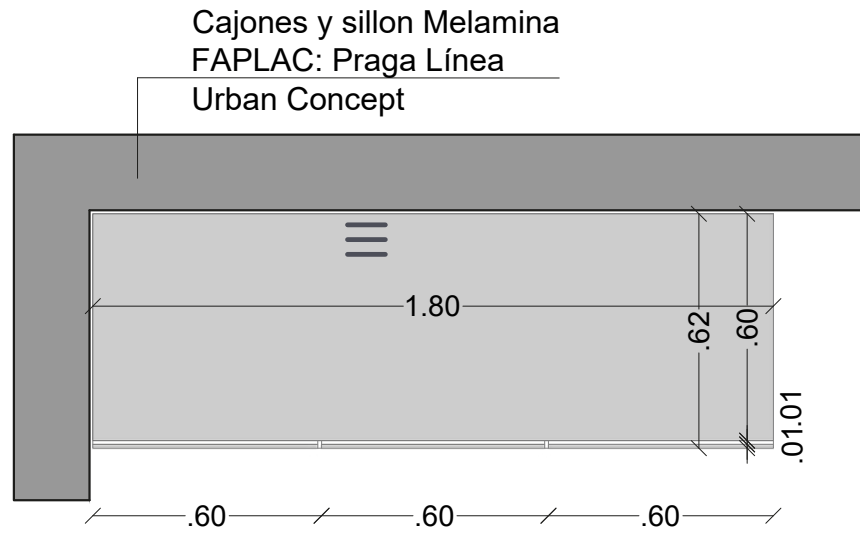

endefalle
TELESTORES

endetalle
INTERIORES

endetalle
INTERIORES

endetalle
INTERIORES

endetalle
INTERIORES

PLANTA GENERAL

Medidas generales

**Todas las medidas deberán ser corroboradas en obra.

CORTE GENERAL

ESC: 1:20

**Todas las medidas deberán ser corroboradas en obra.

VISTA SUPERIOR M1

VISTA LATERAL M1

VISTA FRONTAL M1

DETALLES M1
ESC: 1:20

VISTA M2
ESC: 1:20