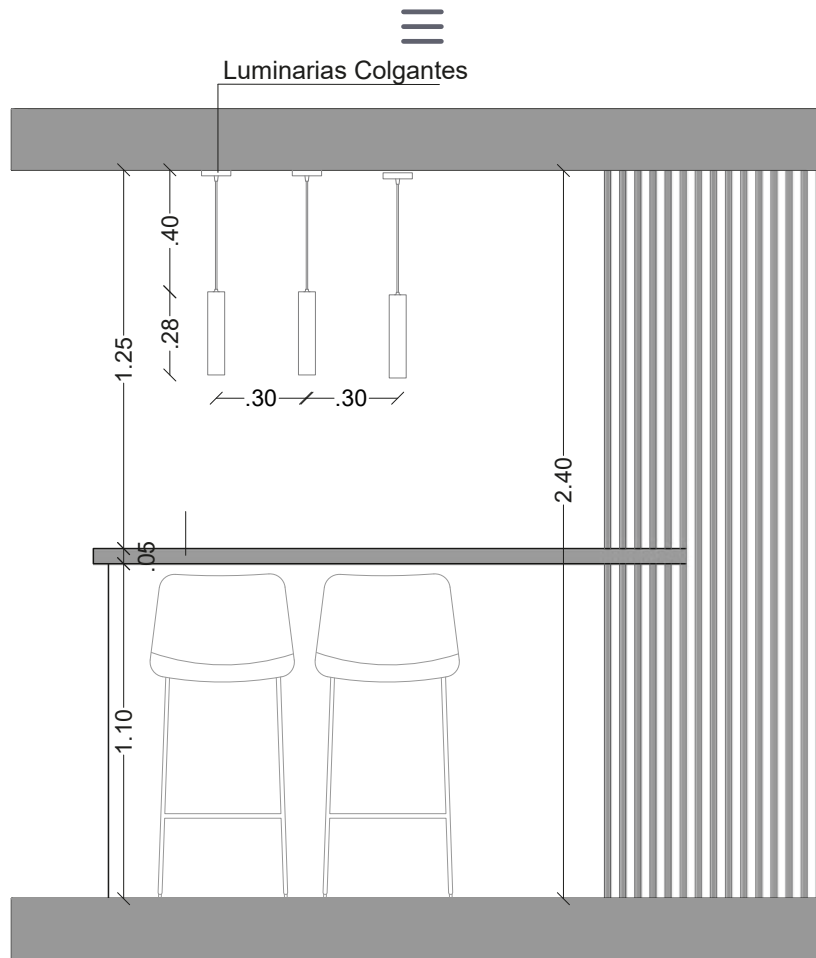

VISTA FRONTAL M3

CORTE M3
ESC: 1:20