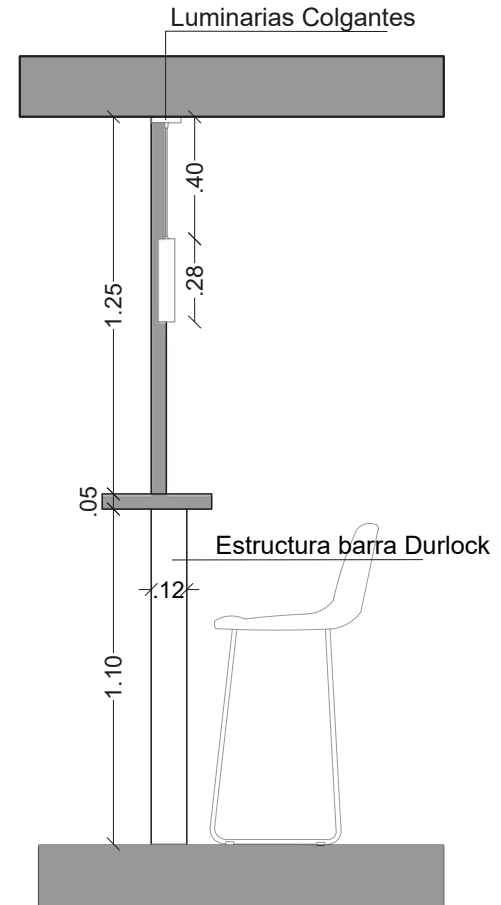

VISTA LATERAL M3

**Todas las medidas deberán ser corroboradas en obra.