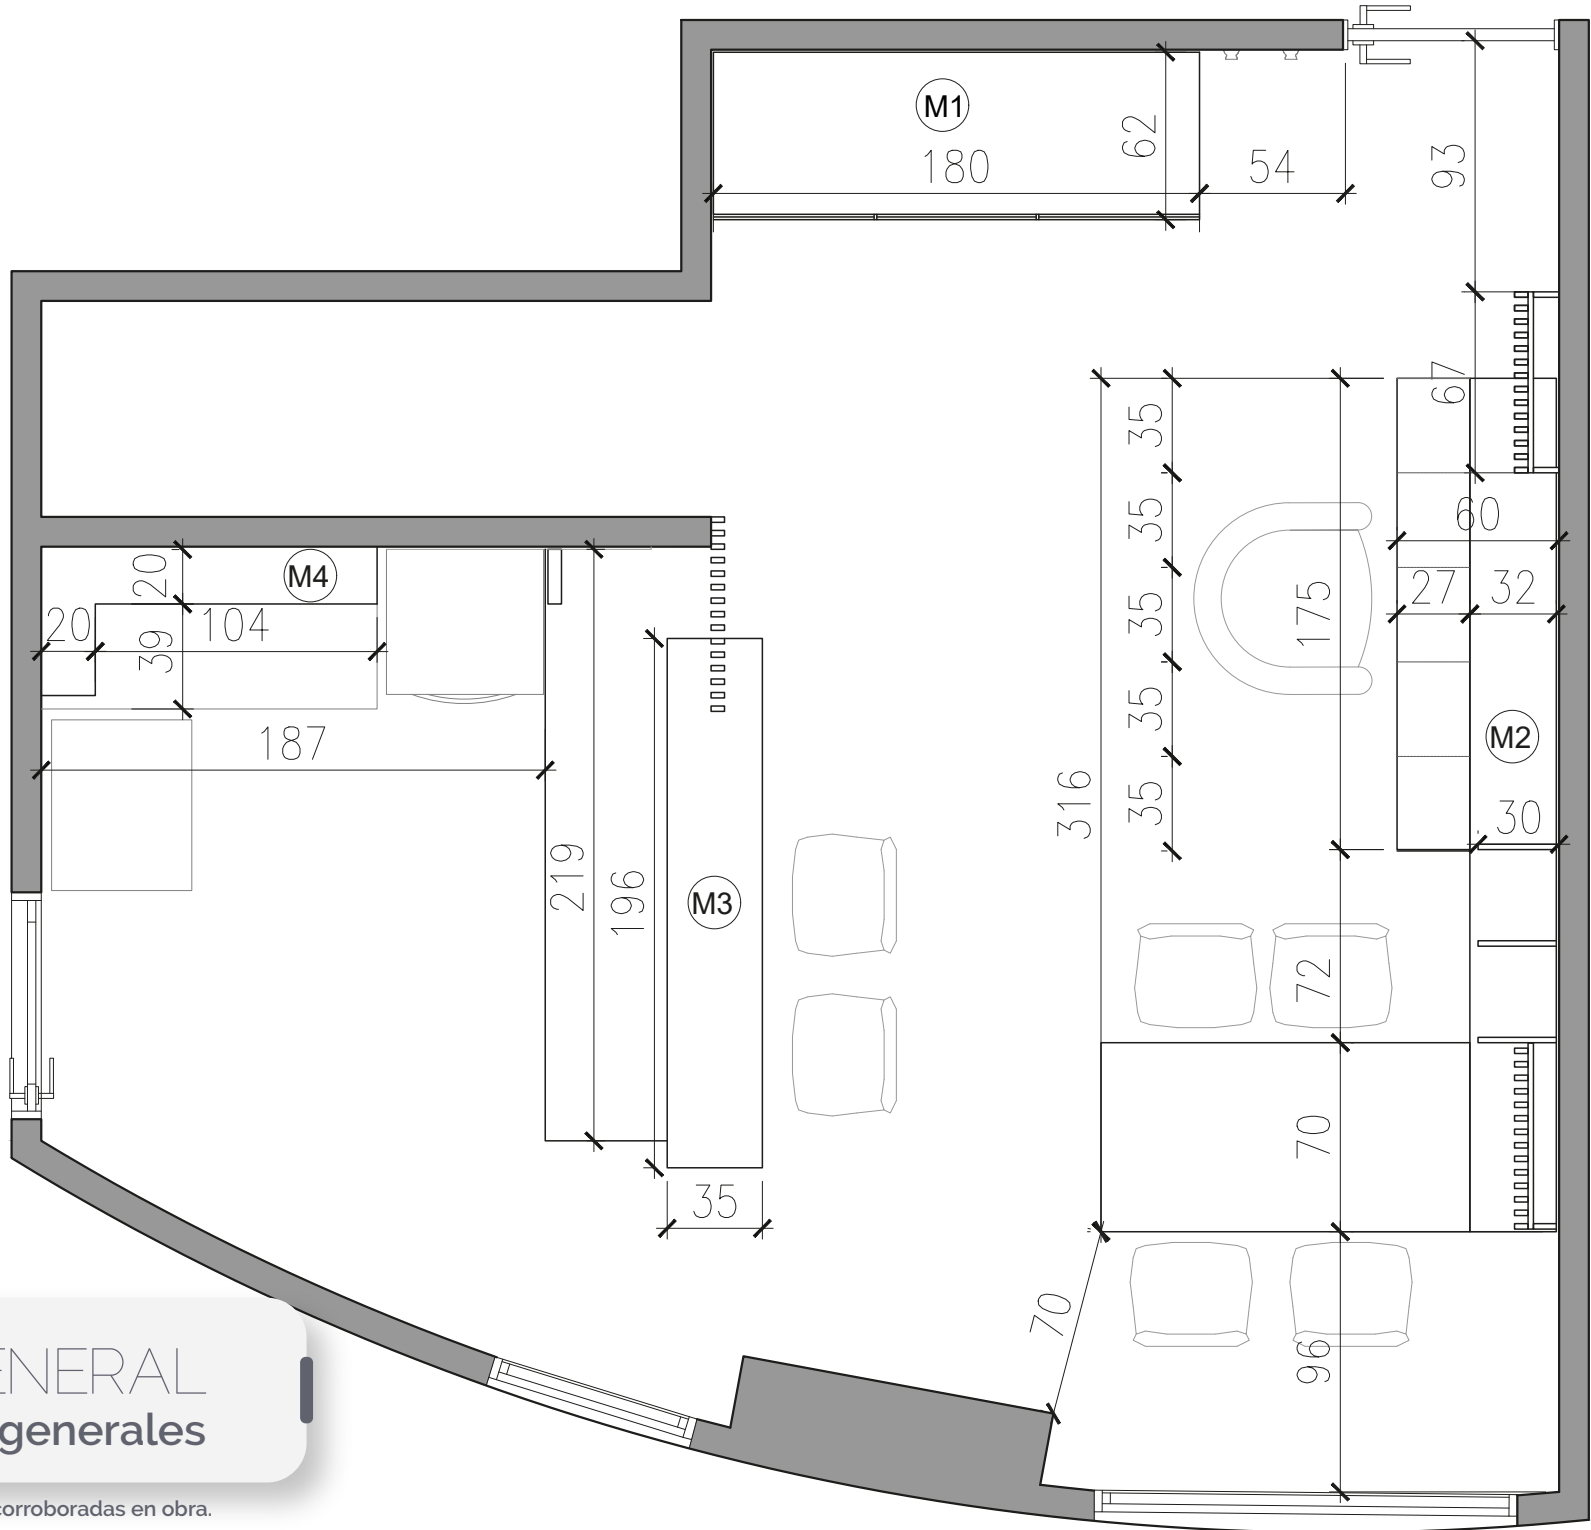

Proyecto **Interiorismo**

25m²

endetalle
INTERIORES

CLIENTE

Estar/Comedor

Premisa de diseño **Propuesta** >

Intentamos generar un espacio funcional y armónico. Pero al mismo tiempo moderno y descontracturado.

endefalle
TELESTORES

endetalle
INTERIORES

endetalle
INTERIORES

endetalle
INTERIORES

endetalle
INTERIORES

PLANTA GENERAL

Medidas generales

**Todas las medidas deberán ser corroboradas en obra.

CORTE GENERAL

ESC: 1:20

**Todas las medidas deberán ser corroboradas en obra.

VISTA SUPERIOR M1

VISTA LATERAL M1

VISTA FRONTAL M1

DETALLES M1
ESC: 1:20

VISTA M2
ESC: 1:20

**Todas las medidas deberán ser corroboradas en obra.

VISTA LATERAL 1 M2

VISTA LATERAL 2 M2

CORTES M2
ESC: 1:20

**Todas las medidas deberán ser corroboradas en obra.

VISTA FRONTAL M3

CORTE M3
ESC: 1:20

VISTA LATERAL M3