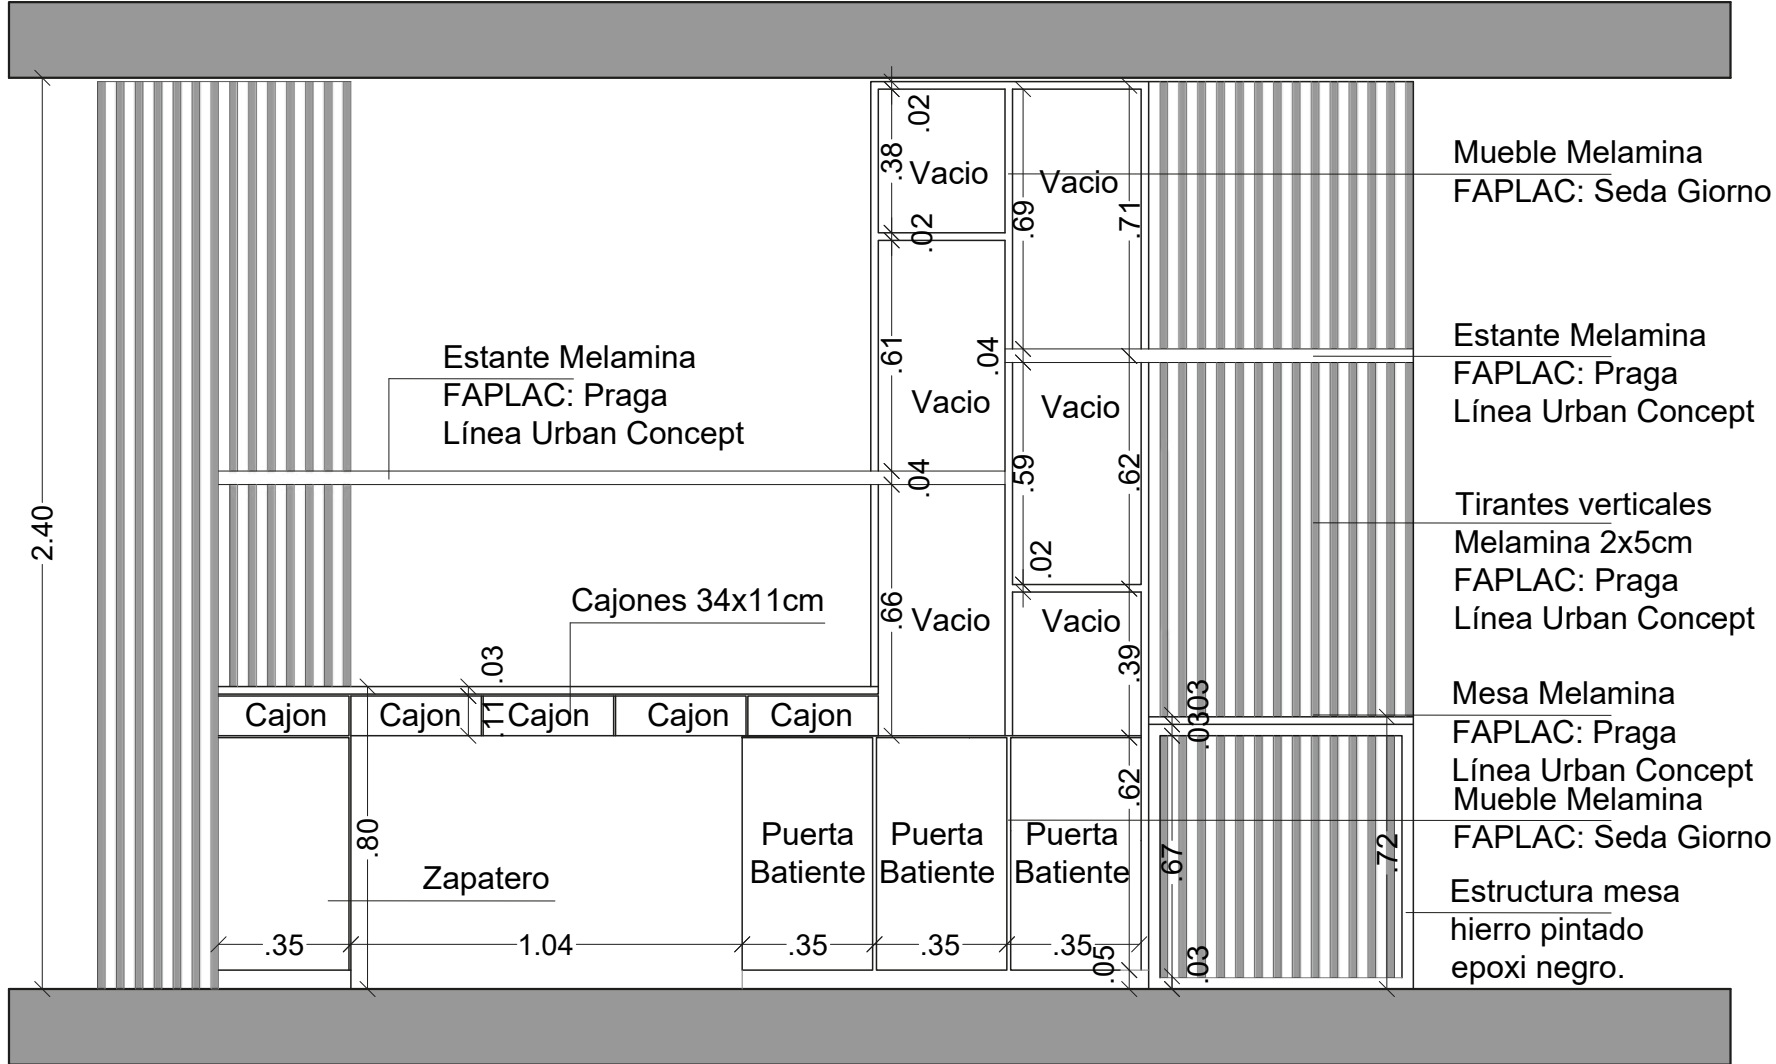

CORTE GENERAL

ESC: 1:20

**Todas las medidas deberán ser corroboradas en obra.

VISTA SUPERIOR M1

VISTA LATERAL M1

VISTA FRONTAL M1

DETALLES M1
ESC: 1:20

VISTA M2
ESC: 1:20

**Todas las medidas deberán ser corroboradas en obra.

VISTA LATERAL 1 M2

VISTA LATERAL 2 M2

CORTES M2
ESC: 1:20

**Todas las medidas deberán ser corroboradas en obra.

VISTA FRONTAL M3

CORTE M3
ESC: 1:20

VISTA LATERAL M3