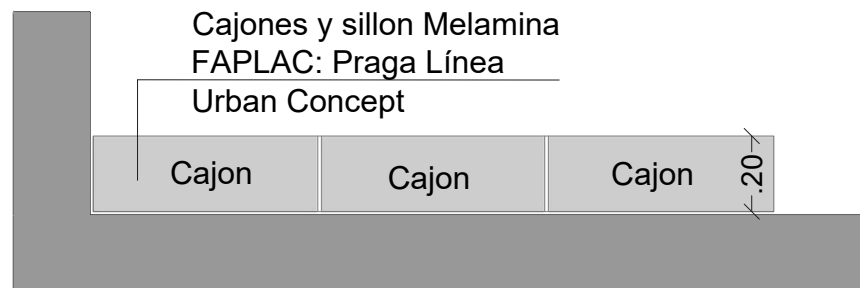

CORTE GENERAL

ESC: 1:20

**Todas las medidas deberán ser corroboradas en obra.

VISTA SUPERIOR M1

VISTA LATERAL M1

VISTA FRONTAL M1

DETALLES M1
ESC: 1:20

VISTA M2
ESC: 1:20

**Todas las medidas deberán ser corroboradas en obra.

VISTA LATERAL 1 M2

VISTA LATERAL 2 M2

CORTES M2
ESC: 1:20

**Todas las medidas deberán ser corroboradas en obra.

VISTA FRONTAL M3

CORTE M3
ESC: 1:20

VISTA LATERAL M3