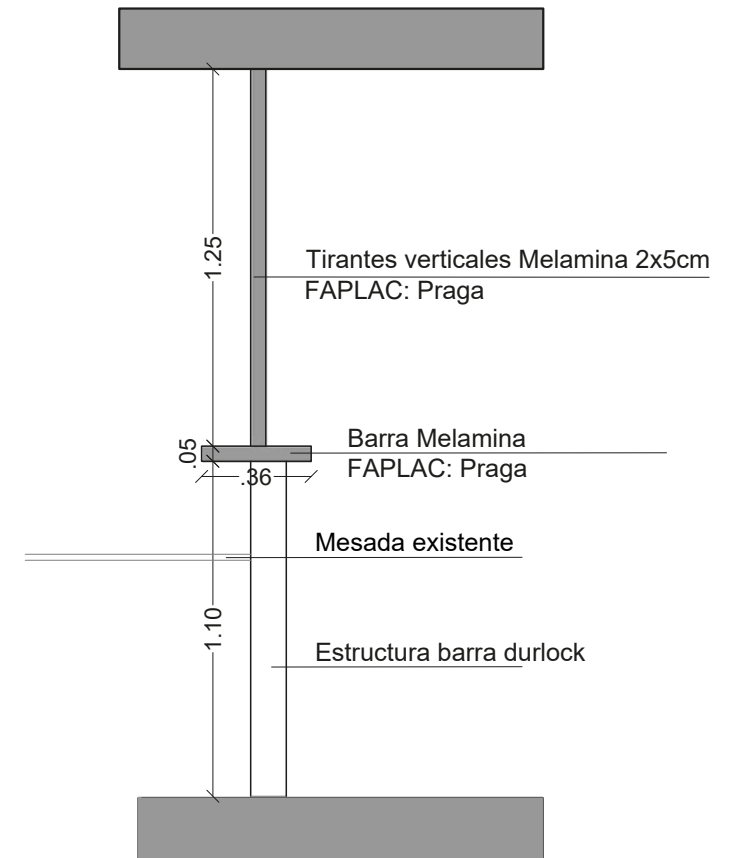

CORTE GENERAL

ESC: 1:20

**Todas las medidas deberán ser corroboradas en obra.

VISTA SUPERIOR M1

VISTA LATERAL M1

VISTA FRONTAL M1

DETALLES M1
ESC: 1:20

VISTA M2
ESC: 1:20

**Todas las medidas deberán ser corroboradas en obra.

VISTA LATERAL 1 M2

VISTA LATERAL 2 M2

CORTES M2
ESC: 1:20

**Todas las medidas deberán ser corroboradas en obra.

VISTA FRONTAL M3

CORTE M3
ESC: 1:20

VISTA LATERAL M3