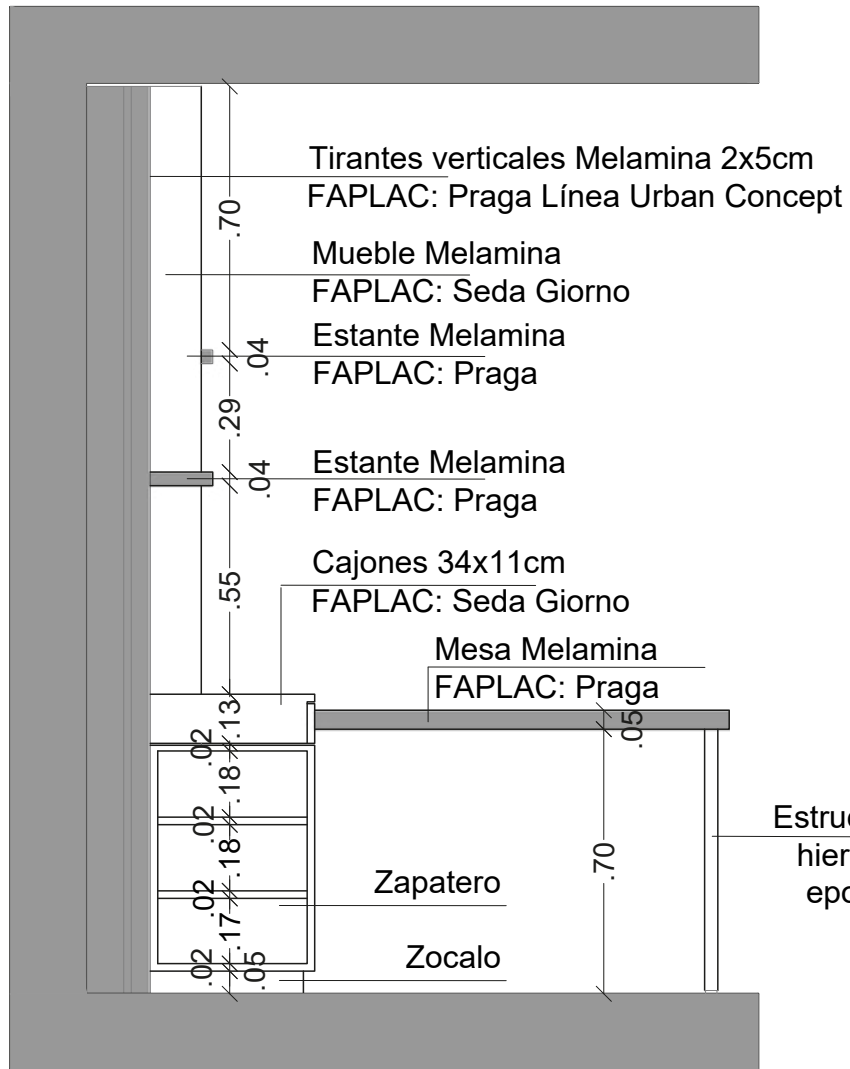

endefalle
TELESTORES

endetalle
INTERIORES

endetalle
INTERIORES

endetalle
INTERIORES

endetalle
INTERIORES

PLANTA GENERAL

Medidas generales

**Todas las medidas deberán ser corroboradas en obra.

CORTE GENERAL

ESC: 1:20

**Todas las medidas deberán ser corroboradas en obra.

VISTA SUPERIOR M1

VISTA LATERAL M1

VISTA FRONTAL M1

DETALLES M1
ESC: 1:20

VISTA M2
ESC: 1:20

**Todas las medidas deberán ser corroboradas en obra.

VISTA LATERAL 1 M2

VISTA LATERAL 2 M2

CORTES M2
ESC: 1:20

**Todas las medidas deberán ser corroboradas en obra.

VISTA FRONTAL M3

CORTE M3
ESC: 1:20

VISTA LATERAL M3