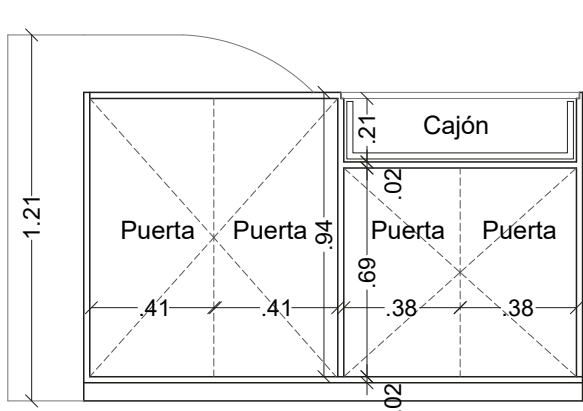

D1 - VISTA LATERAL

D1 - VISTA FRONTAL

Durlock 1

Sector Caja

**Todas las medidas deberán ser corroboradas en obra.

Tira LED

Logo Acrilico
Iluminado

Prever en durlock
instalacion electrica
para logo

D1 - VISTA PLANTA

Durlock 1
Sector Caja

**Todas las medidas deberán ser corroboradas en obra.

M1 - VISTA POSTERIOR

M1 - LATERAL

M1 - VISTA FRONTAL

M1

M1 - SUPERIOR

M1 - VISTA POSTERIOR

Mueble 1

Mueble 1

**Todas las medidas deberán ser corroboradas en obra.

M1 - VISTA FRONTAL

M1 - VISTA SUPERIOR

M1 - VISTA POSTERIOR

M2 - VISTA FRONTAL