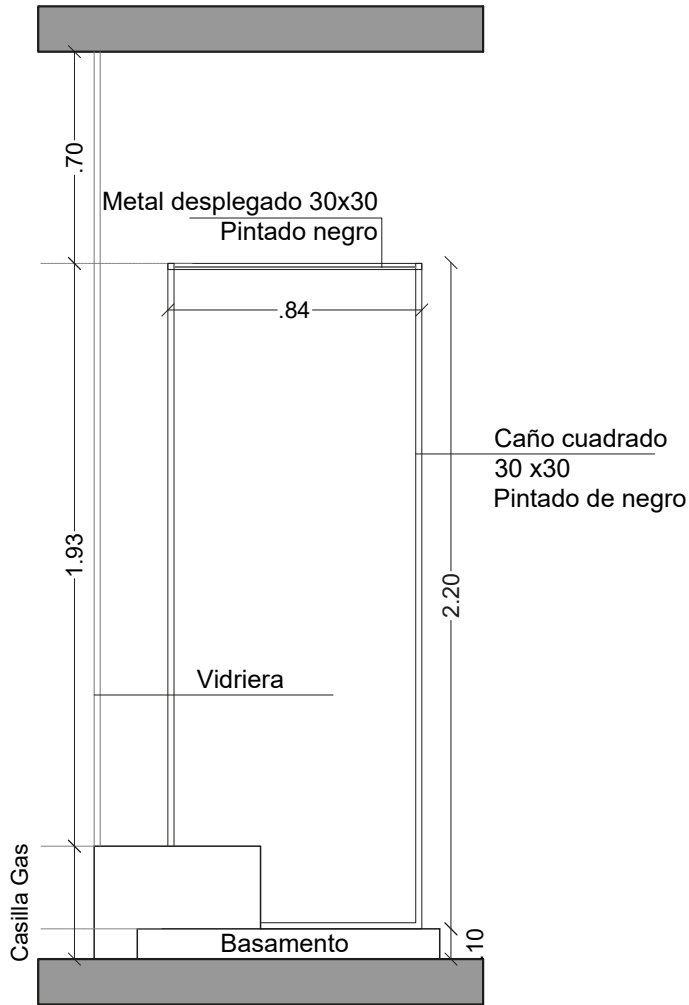

D1 - VISTA PLANTA

Durlock 1
Sector Caja

**Todas las medidas deberán ser corroboradas en obra.

M1 - VISTA POSTERIOR

M1 - LATERAL

M1 - VISTA FRONTAL

M1

M1 - SUPERIOR

M1 - VISTA POSTERIOR

Mueble 1

Mueble 1

**Todas las medidas deberán ser corroboradas en obra.

M1 - VISTA FRONTAL

M1 - VISTA SUPERIOR

M1 - VISTA POSTERIOR

M2 - VISTA FRONTAL

Mueble 2

**Todas las medidas deberán ser corroboradas en obra.

Mueble 2

**Todas las medidas deberán ser corroboradas en obra.

M3 - VISTA LATERAL

M3 - VISTA FRONTAL

Mueble 3

Vidriera

Zapatero

Durlock 2 Zapatero

**Todas las medidas deberán ser corroboradas en obra.

Espejos ovalo

Caño estructural hueco
pintado de negro

Chapa acanalada gris

Caño estructural hueco
pintado de negro

Logo manija
Melamina Faplac:
Negra