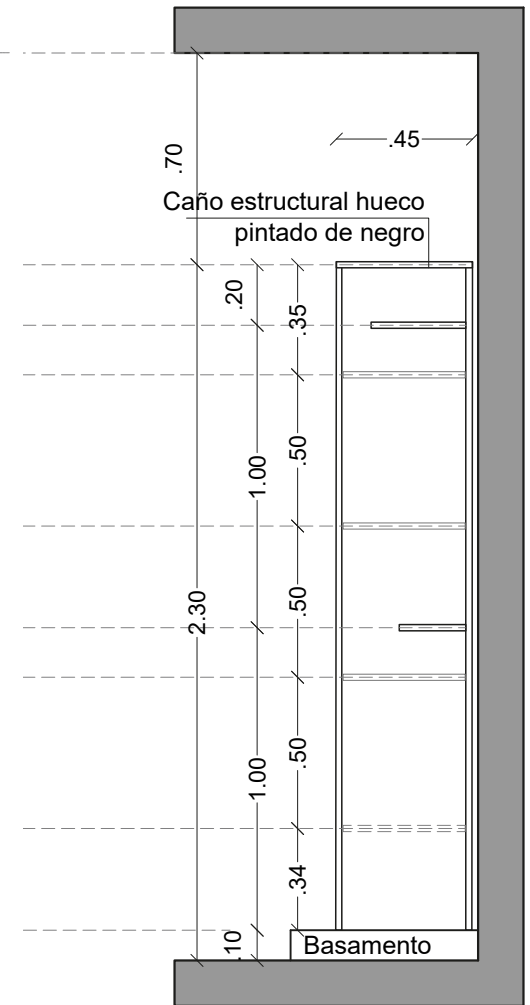

**Todas las medidas deberán ser corroboradas en obra.

Metal desplegado superior
Permite colgar prendas

Metal desplegado
Pintado negro

Caño cuadrado 30x30

Casilla de GAS existente

Mueble 3 Vidriera

**Todas las medidas deberán ser corroboradas en obra.

M4 - VIDRIERA VISTA LATERAL

M4 - VIDRIERA VISTA FRONTAL

Mueble 4

Vidriera

Metal desplegado superior
Permite colgar prendas

Durlock + lera corporea

Caño cuadrado 30x30

Mueble 4 Vidriera

**Todas las medidas deberán ser corroboradas en obra.

M5 - VISTA FRONTAL

M5 - VISTA LATERAL

Mueble 5

**Todas las medidas deberán ser corroboradas en obra.

Mueble 5

**Todas las medidas deberán ser corroboradas en obra.

Zapatero

Durlock 2 Zapatero

**Todas las medidas deberán ser corroboradas en obra.

Espejos ovalo

Caño estructural hueco
pintado de negro

Chapa acanalada gris

Caño estructural hueco
pintado de negro

Logo manija
Melamina Faplac:
Negra