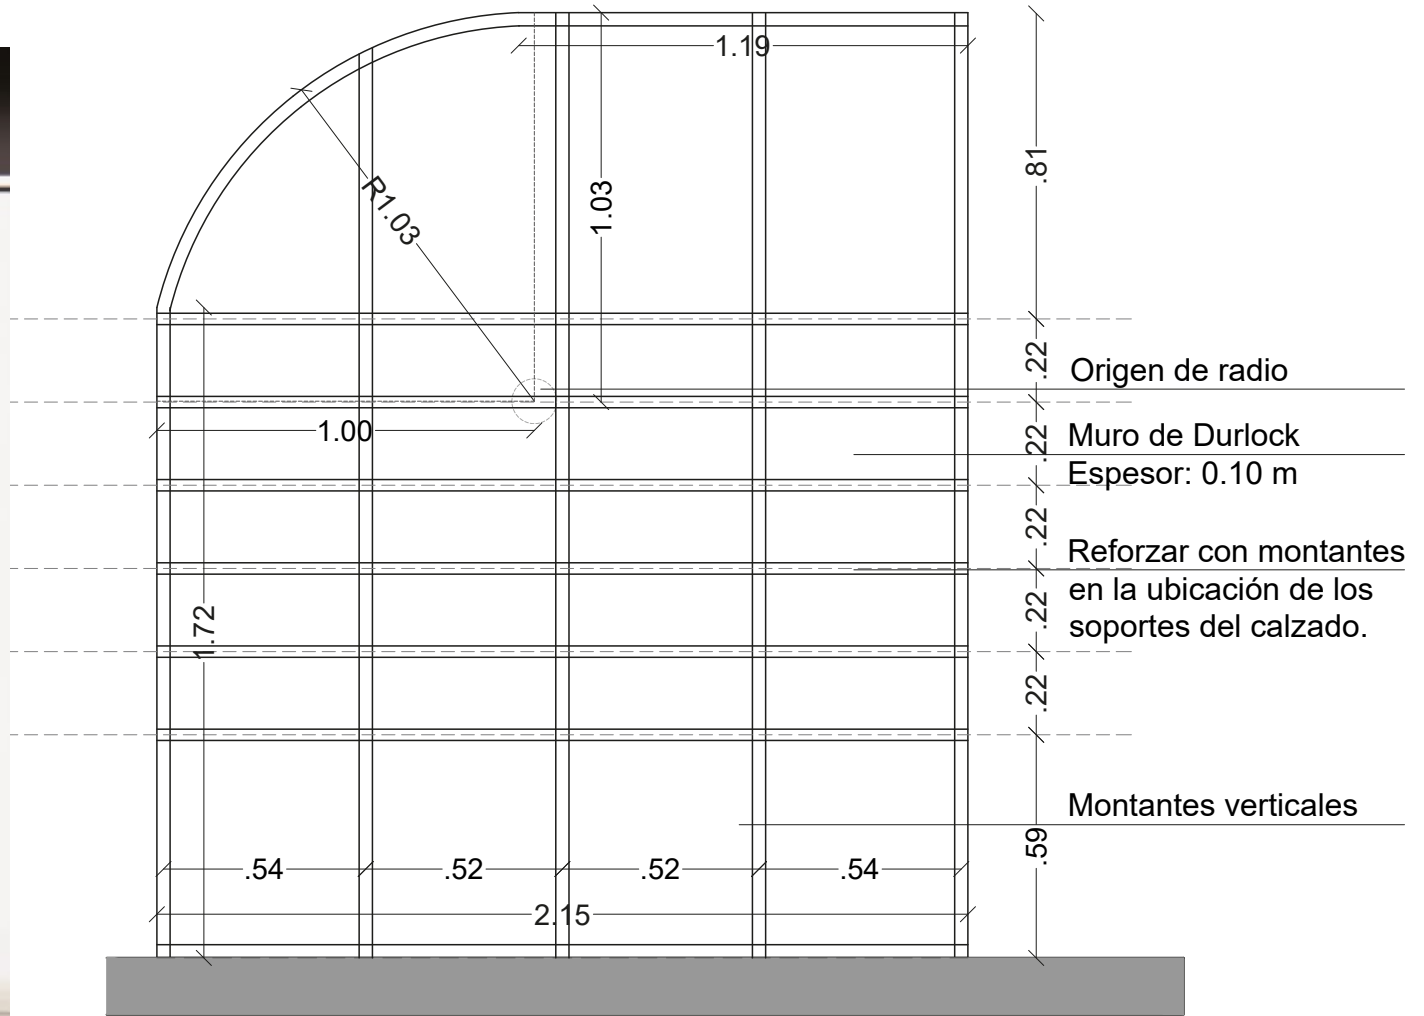

M6 - VISTA LATERAL

M6 - VISTA FRONTAL

Mueble 6

Mueble 7 y 8

**Todas las medidas deberán ser corroboradas en obra.

M9 - ZAPATERO VISTA FRONTAL

M9 - ZAPATERO VISTA LATERAL

Mueble 9

Zapatero

Durlock 2 Zapatero

**Todas las medidas deberán ser corroboradas en obra.

Espejos ovalo

Caño estructural hueco
pintado de negro

Chapa acanalada gris

Caño estructural hueco
pintado de negro

Logo manija
Melamina Faplac:
Negra