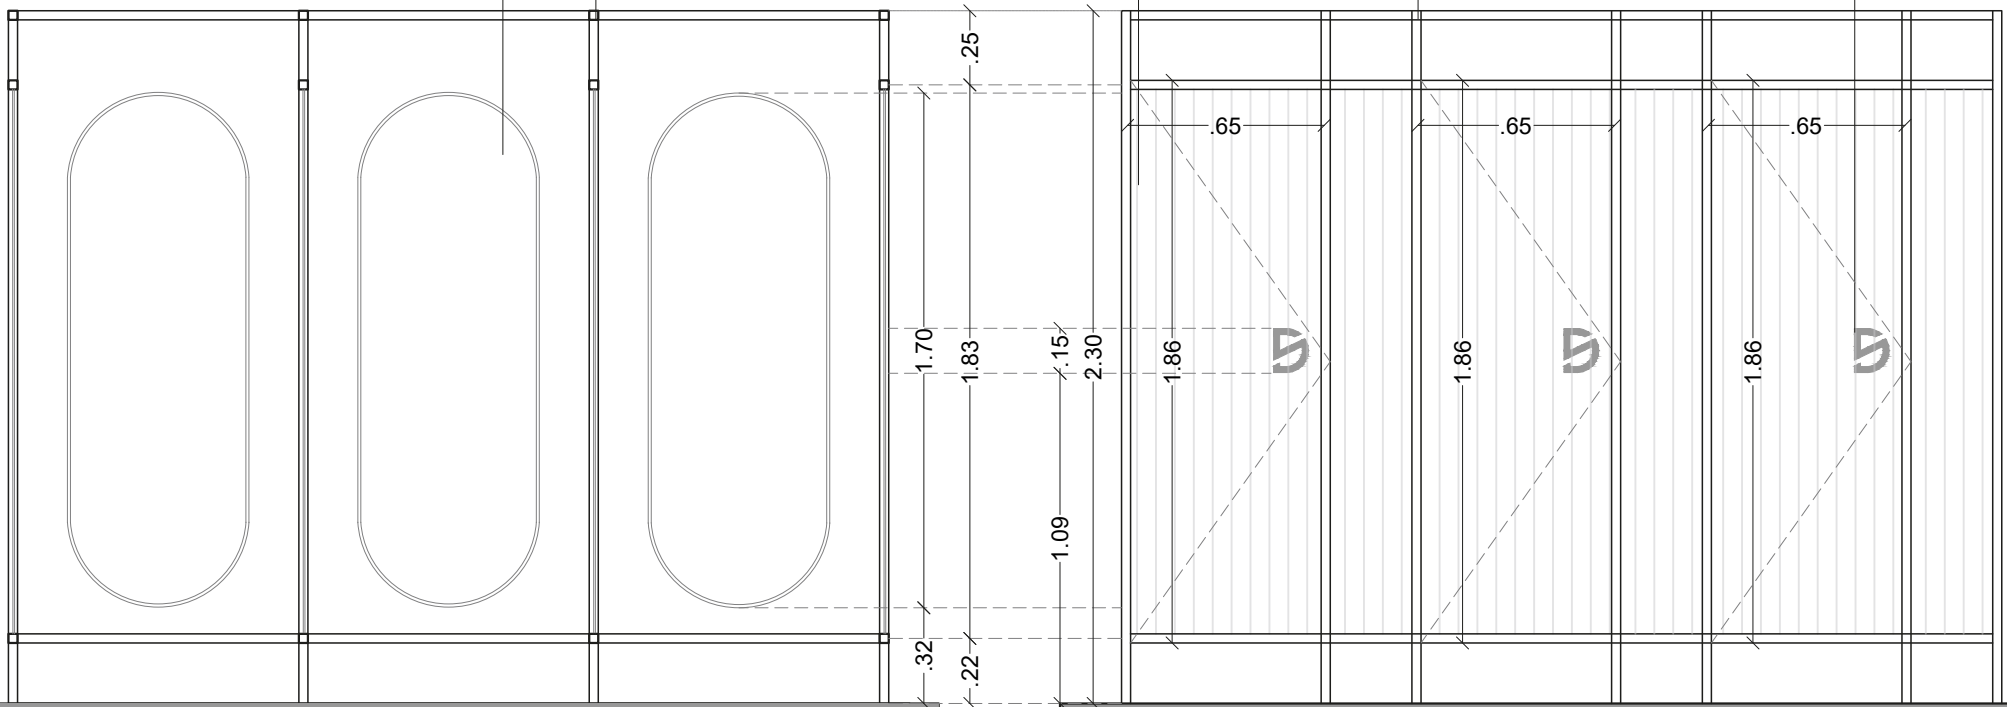

Zapatero

Durlock 2 Zapatero

**Todas las medidas deberán ser corroboradas en obra.

Espejos ovalo

Caño estructural hueco
pintado de negro

Chapa acanalada gris

Caño estructural hueco
pintado de negro

Logo manija
Melamina Faplac:
Negra