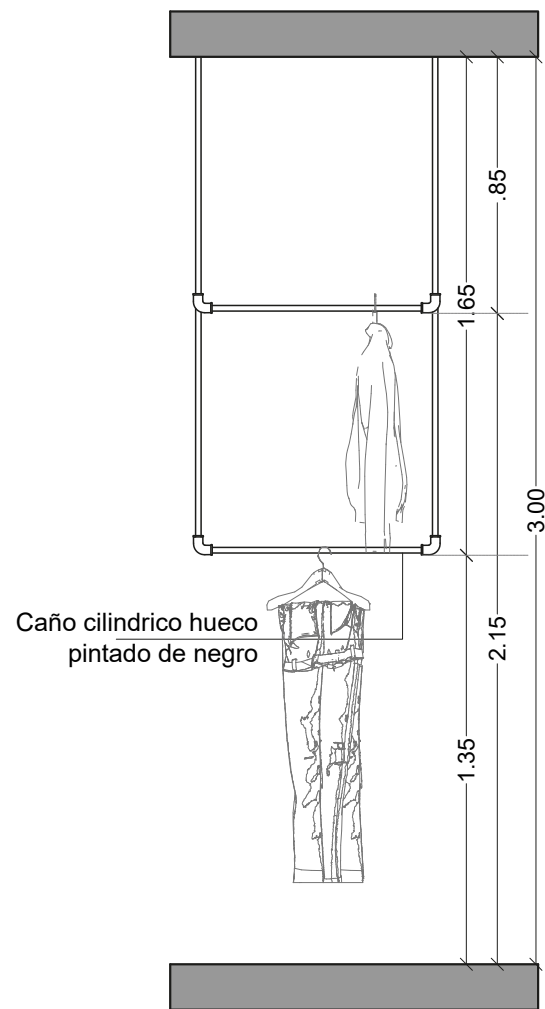

**Todas las medidas deberán ser corroboradas en obra.

Metal desplegado superior
Permite colgar prendas

Metal desplegado
Pintado negro

Caño cuadrado 30x30

Casilla de GAS existente

Mueble 3 Vidriera

**Todas las medidas deberán ser corroboradas en obra.

**Todas las medidas deberán ser corroboradas en obra.

M5 - VISTA FRONTAL

M5 - VISTA LATERAL

Mueble 5

**Todas las medidas deberán ser corroboradas en obra.

Mueble 5

**Todas las medidas deberán ser corroboradas en obra.

M6 - VISTA LATERAL

M6 - VISTA FRONTAL

Mueble 6

Mueble 7 y 8

**Todas las medidas deberán ser corroboradas en obra.

M9 - ZAPATERO VISTA FRONTAL

M9 - ZAPATERO VISTA LATERAL

Mueble 9

Zapatero

Durlock 2 Zapatero

**Todas las medidas deberán ser corroboradas en obra.

Espejos ovalo

Caño estructural hueco
pintado de negro

Chapa acanalada gris

Caño estructural hueco
pintado de negro

Logo manija
Melamina Faplac:
Negra