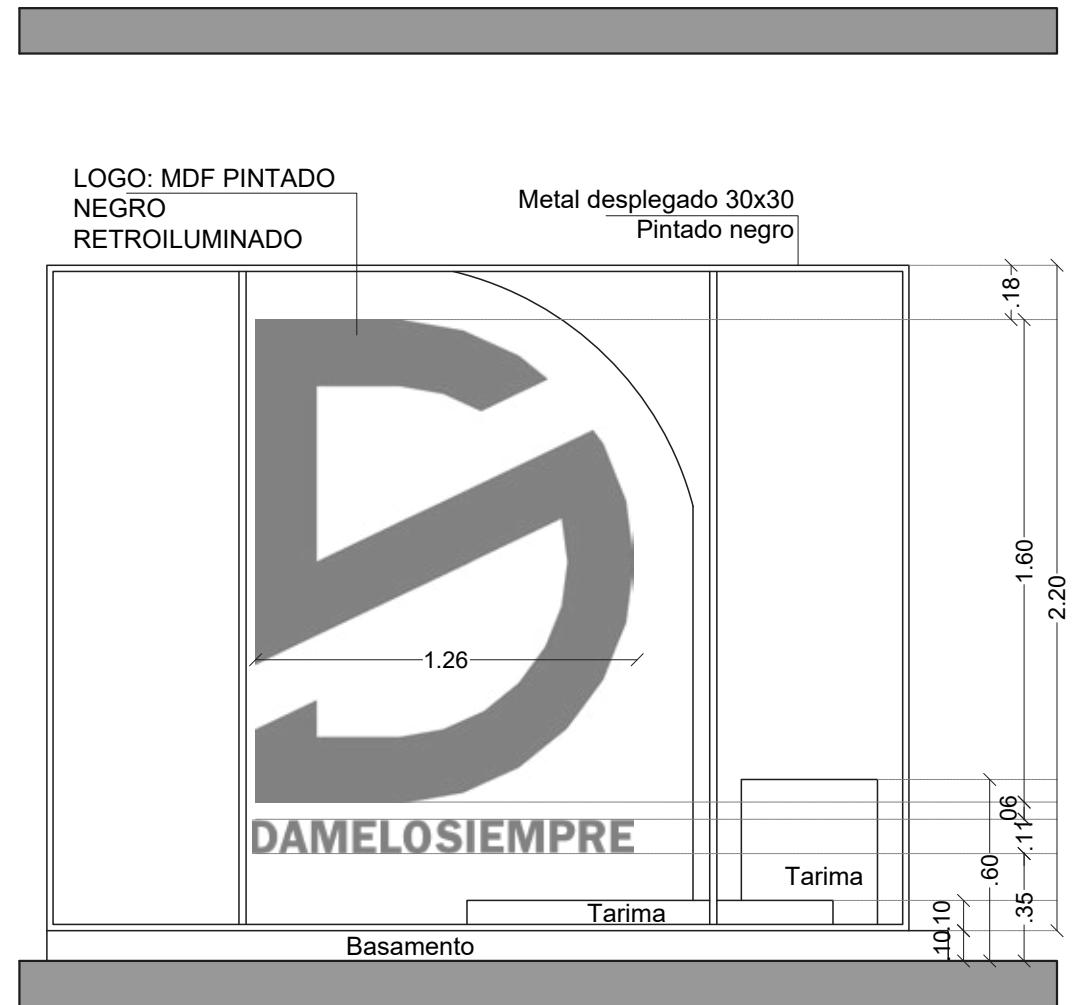

M4 - VIDRIERA VISTA FRONTAL

Mueble 4

Vidriera