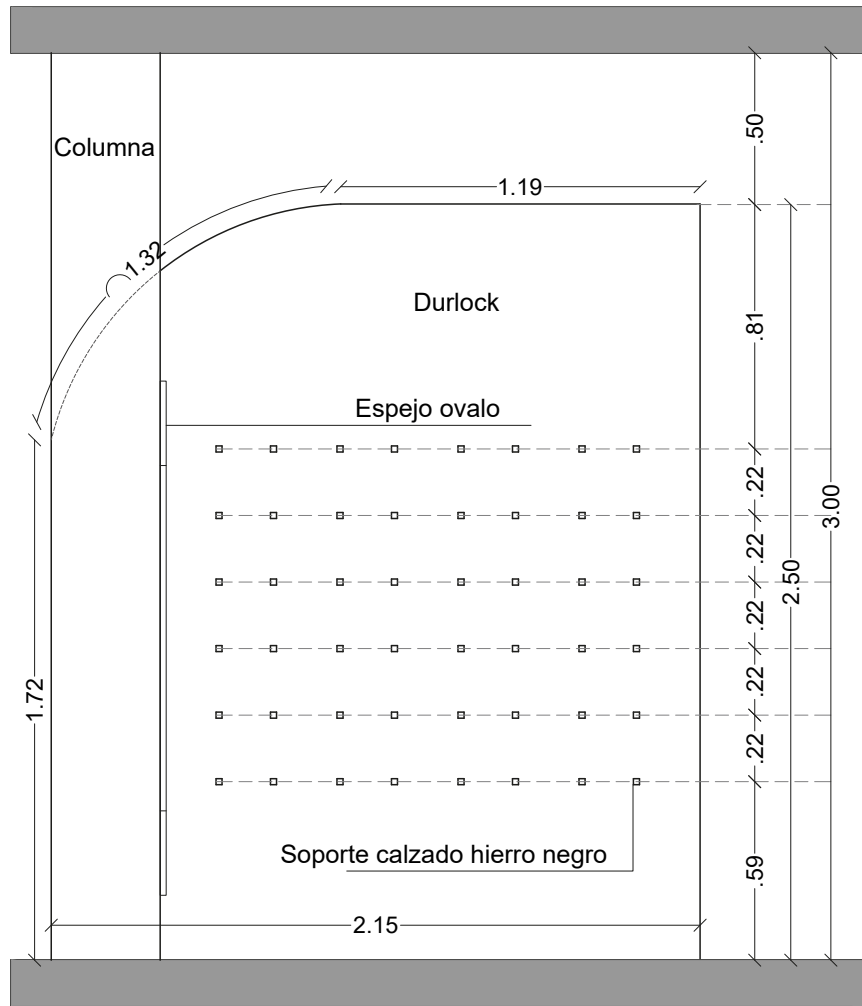

**Todas las medidas deberán ser corroboradas en obra.

M5 - VISTA FRONTAL

M5 - VISTA LATERAL

Mueble 5

**Todas las medidas deberán ser corroboradas en obra.

Mueble 5

**Todas las medidas deberán ser corroboradas en obra.

M6 - VISTA LATERAL

M6 - VISTA FRONTAL

Mueble 6

Mueble 7 y 8

**Todas las medidas deberán ser corroboradas en obra.

M9 - ZAPATERO VISTA FRONTAL

M9 - ZAPATERO VISTA LATERAL

Mueble 9

Zapatero

Durlock 2 Zapatero

**Todas las medidas deberán ser corroboradas en obra.

Espejos ovalo

Caño estructural hueco
pintado de negro

Chapa acanalada gris

Caño estructural hueco
pintado de negro

Logo manija
Melamina Faplac:
Negra