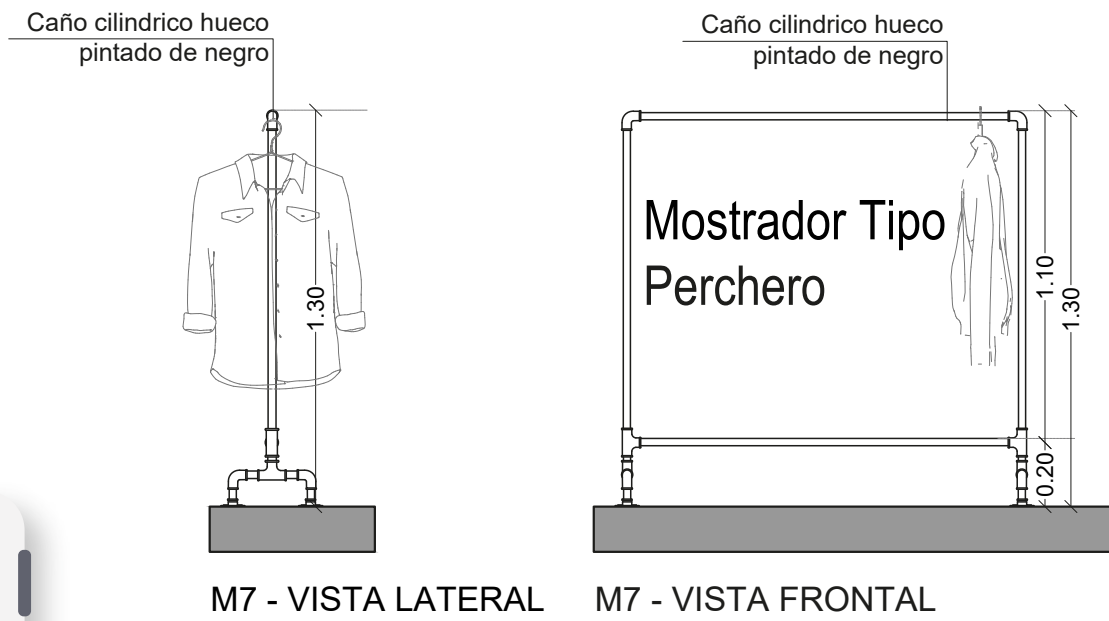

M4 - VIDRIERA VISTA LATERAL

M4 - VIDRIERA VISTA FRONTAL

Mueble 4

Vidriera

Metal desplegado superior
Permite colgar prendas

Durlock + lera corporea

Caño cuadrado 30x30

Mueble 4 Vidriera

**Todas las medidas deberán ser corroboradas en obra.

M5 - VISTA FRONTAL

M5 - VISTA LATERAL

Mueble 5

**Todas las medidas deberán ser corroboradas en obra.

Mueble 5

**Todas las medidas deberán ser corroboradas en obra.

M6 - VISTA LATERAL

M6 - VISTA FRONTAL

Mueble 6

Mueble 7 y 8

**Todas las medidas deberán ser corroboradas en obra.

M9 - ZAPATERO VISTA FRONTAL

M9 - ZAPATERO VISTA LATERAL

Mueble 9

Zapatero

Durlock 2 Zapatero

**Todas las medidas deberán ser corroboradas en obra.

Espejos ovalo

Caño estructural hueco
pintado de negro

Chapa acanalada gris

Caño estructural hueco
pintado de negro

Logo manija
Melamina Faplac:
Negra