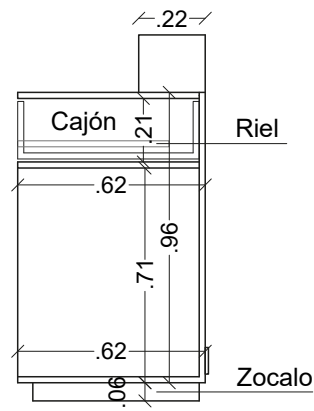

D1 - VISTA LATERAL

D1 - VISTA FRONTAL

Durlock 1

Sector Caja

**Todas las medidas deberán ser corroboradas en obra.

Tira LED

Logo Acrilico
Iluminado

Prever en durlock
instalacion electrica
para logo

D1 - VISTA PLANTA

Durlock 1
Sector Caja

**Todas las medidas deberán ser corroboradas en obra.

M1 - VISTA POSTERIOR

M1 - LATERAL

M1 - VISTA FRONTAL

M1

M1 - SUPERIOR