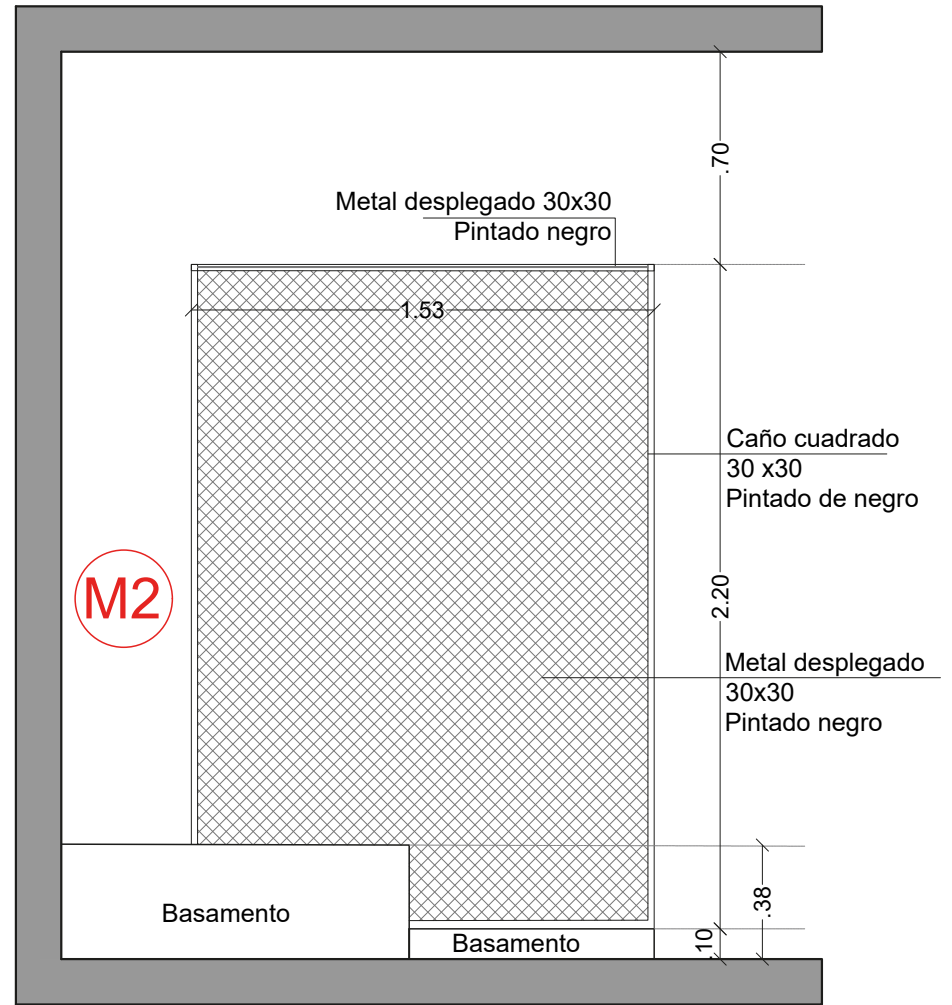

M1 - VISTA POSTERIOR

Mueble 1

Mueble 1

**Todas las medidas deberán ser corroboradas en obra.

M1 - VISTA FRONTAL

M1 - VISTA SUPERIOR

M1 - VISTA POSTERIOR

M2 - VISTA FRONTAL

Mueble 2

**Todas las medidas deberán ser corroboradas en obra.

Mueble 2

**Todas las medidas deberán ser corroboradas en obra.

M3 - VISTA LATERAL

M3 - VISTA FRONTAL

Mueble 3

Vidriera

**Todas las medidas deberán ser corroboradas en obra.

Metal desplegado superior
Permite colgar prendas

Metal desplegado
Pintado negro

Caño cuadrado 30x30

Casilla de GAS existente

Mueble 3 Vidriera

**Todas las medidas deberán ser corroboradas en obra.

Zapatero

Durlock 2 Zapatero

**Todas las medidas deberán ser corroboradas en obra.

Espejos ovalo

Caño estructural hueco
pintado de negro

Chapa acanalada gris

Caño estructural hueco
pintado de negro

Logo manija
Melamina Faplac:
Negra