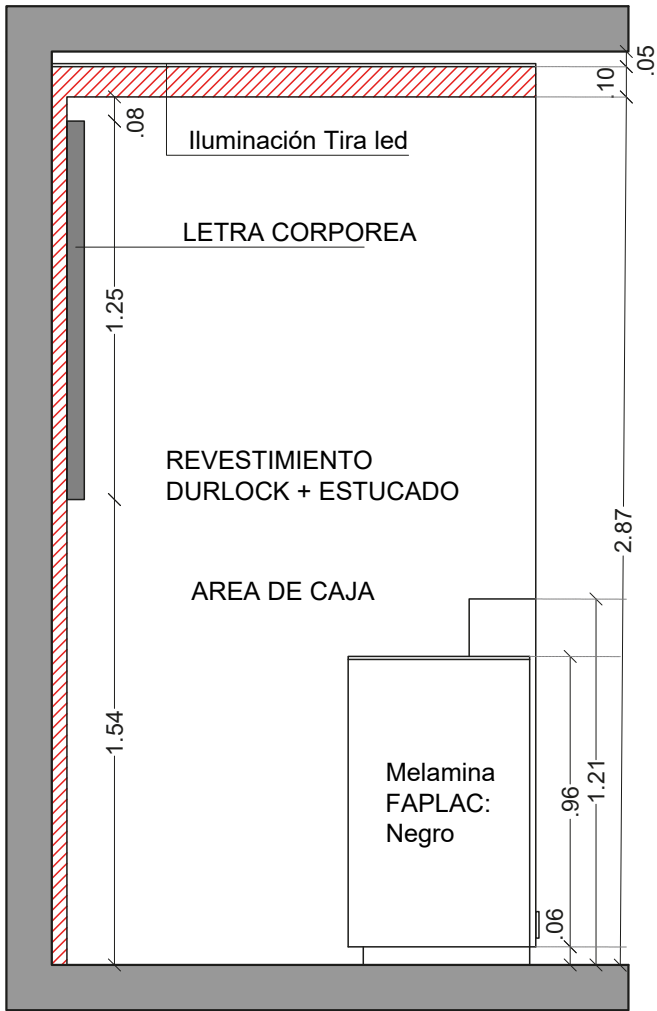

Planta Iluminación

**Todas las medidas deberán ser corroboradas en obra.

* Se recomienda hacer pruebas de color.
El código sugerido puede variar en relación
a la luz del espacio a pintar.

Planta pintura

**Todas las medidas deberán ser corroboradas en obra.

D1 - VISTA LATERAL

D1 - VISTA FRONTAL

Durlock 1

Sector Caja

**Todas las medidas deberán ser corroboradas en obra.

Tira LED

Logo Acrilico
Iluminado

Prever en durlock
instalacion electrica
para logo

D1 - VISTA PLANTA

Durlock 1
Sector Caja

**Todas las medidas deberán ser corroboradas en obra.

M1 - VISTA POSTERIOR

M1 - LATERAL

M1 - VISTA FRONTAL

M1

M1 - SUPERIOR