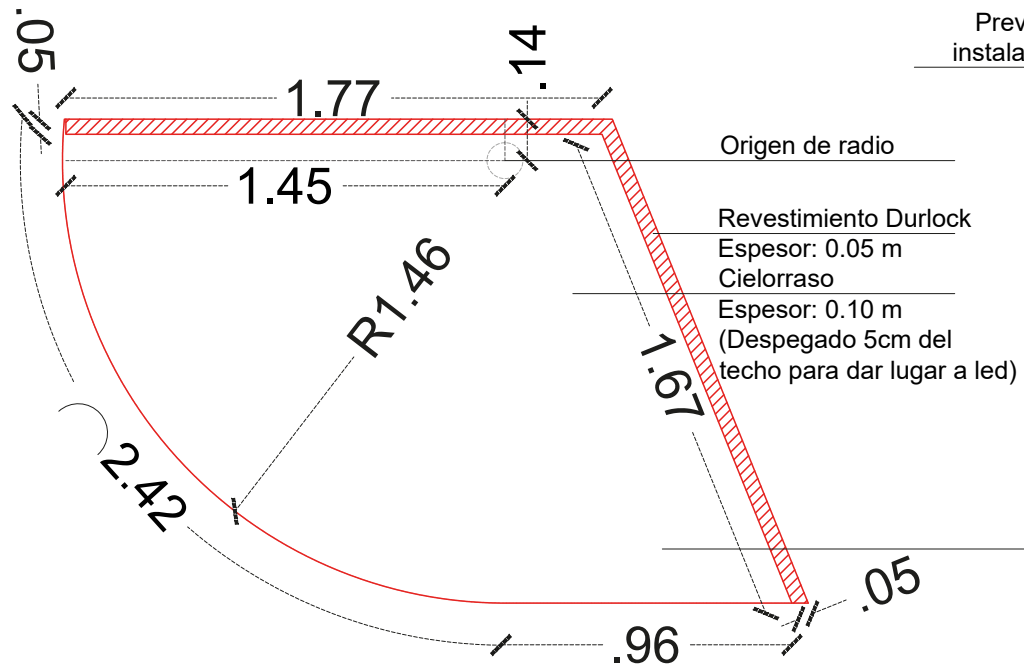

D1 - VISTA LATERAL

D1 - VISTA FRONTAL

Durlock 1

Sector Caja

**Todas las medidas deberán ser corroboradas en obra.

Tira LED

Logo Acrilico
Iluminado

Prever en durlock
instalacion electrica
para logo

D1 - VISTA PLANTA

Durlock 1
Sector Caja

**Todas las medidas deberán ser corroboradas en obra.

M1 - VISTA POSTERIOR

M1 - LATERAL

M1 - VISTA FRONTAL

M1

M1 - SUPERIOR