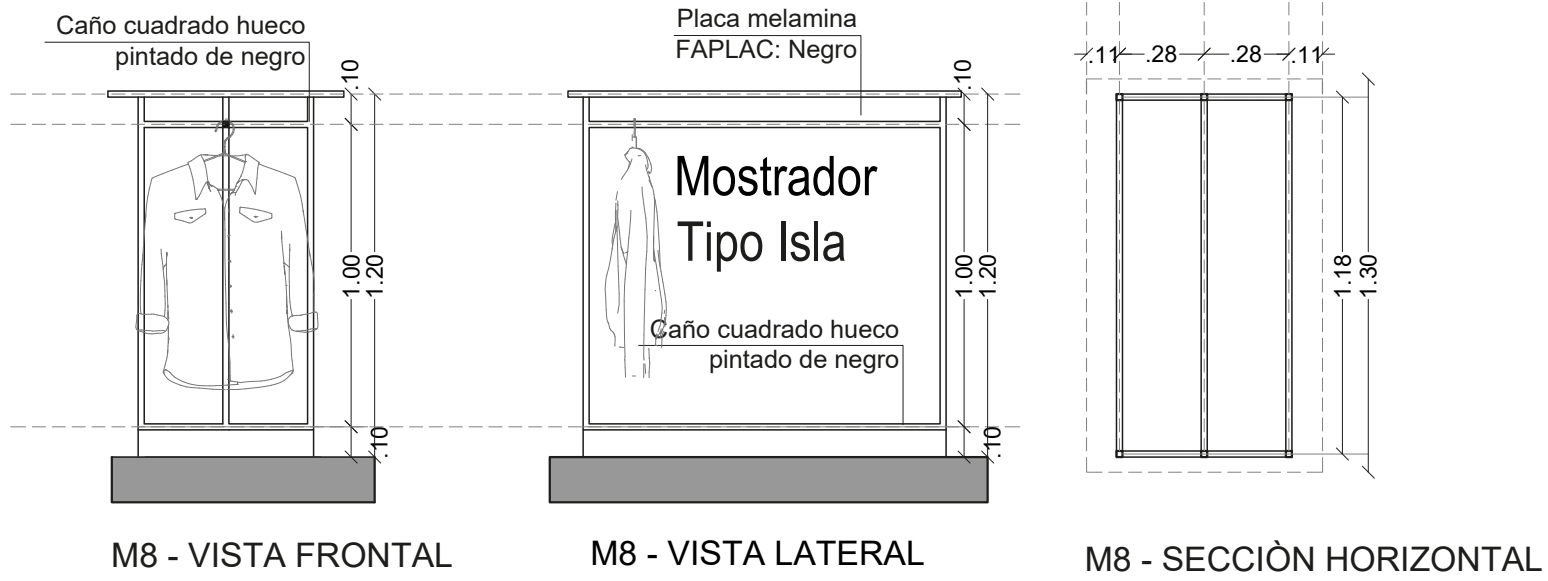

M4 - VIDRIERA VISTA LATERAL

M4 - VIDRIERA VISTA FRONTAL

Mueble 4

Vidriera

Metal desplegado superior
Permite colgar prendas

Durlock + lera corporea

Caño cuadrado 30x30

Mueble 4 Vidriera

**Todas las medidas deberán ser corroboradas en obra.

M5 - VISTA FRONTAL

M5 - VISTA LATERAL

Mueble 5

**Todas las medidas deberán ser corroboradas en obra.

Mueble 5

**Todas las medidas deberán ser corroboradas en obra.

M6 - VISTA LATERAL

M6 - VISTA FRONTAL

Mueble 6

Mueble 7 y 8

**Todas las medidas deberán ser corroboradas en obra.

M9 - ZAPATERO VISTA FRONTAL

M9 - ZAPATERO VISTA LATERAL

Mueble 9

Zapatero

Durlock 2 Zapatero

**Todas las medidas deberán ser corroboradas en obra.

Espejos ovalo

Caño estructural hueco
pintado de negro

Chapa acanalada gris

Caño estructural hueco
pintado de negro

Logo manija
Melamina Faplac:
Negra