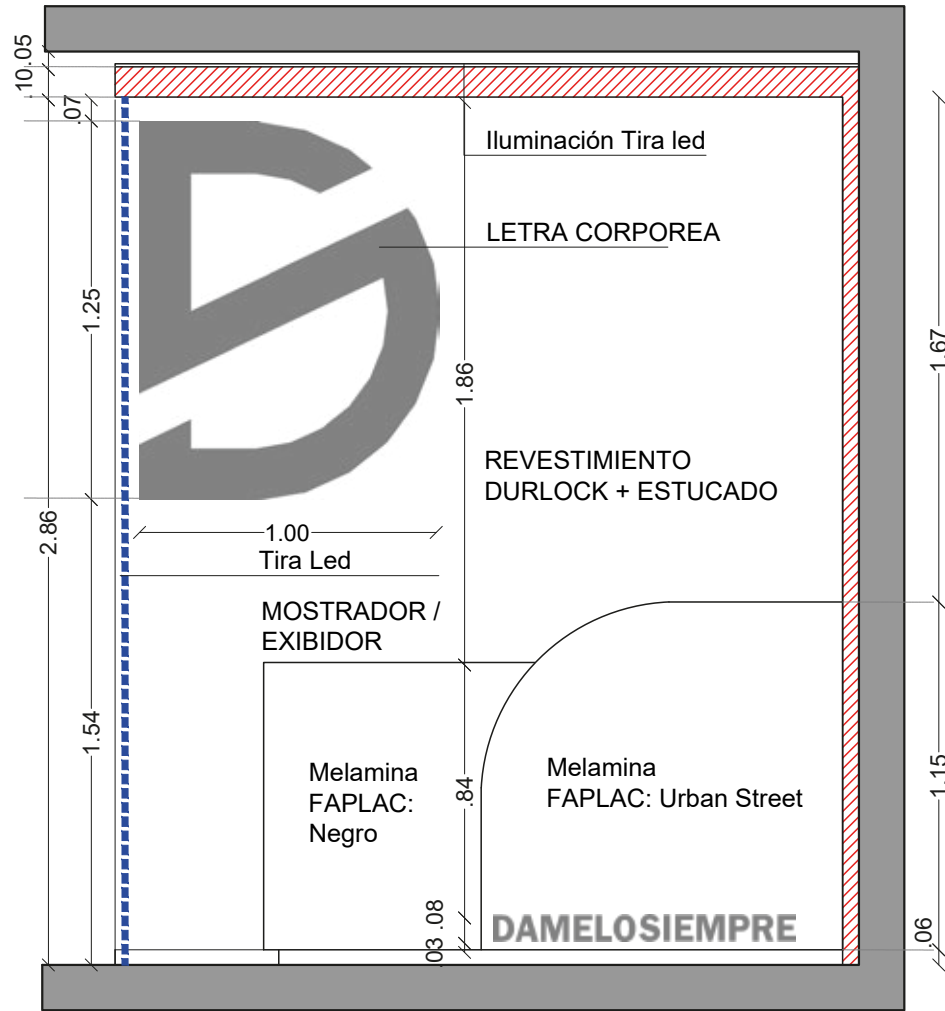

Planta general

Distribución

**Todas las medidas deberán ser corroboradas en obra.

S

endetalle
INTERIORS

DAMELOSIEMPRE

endetalle
INTERIORE

endetalle
INTERIORES

Planta Iluminación

**Todas las medidas deberán ser corroboradas en obra.

* Se recomienda hacer pruebas de color.
El código sugerido puede variar en relación
a la luz del espacio a pintar.

Planta pintura

**Todas las medidas deberán ser corroboradas en obra.

D1 - VISTA LATERAL

D1 - VISTA FRONTAL

Durlock 1

Sector Caja

**Todas las medidas deberán ser corroboradas en obra.

Tira LED

Logo Acrilico
Iluminado

Prever en durlock
instalacion electrica
para logo

D1 - VISTA PLANTA

Durlock 1
Sector Caja

**Todas las medidas deberán ser corroboradas en obra.

M1 - VISTA POSTERIOR

M1 - LATERAL

M1 - VISTA FRONTAL

M1

M1 - SUPERIOR