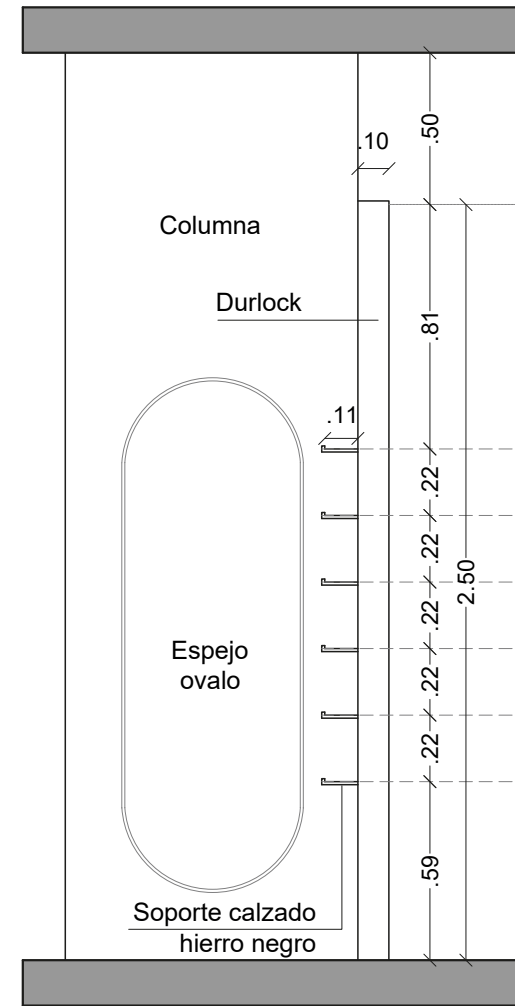

**Todas las medidas deberán ser corroboradas en obra.

M5 - VISTA FRONTAL

M5 - VISTA LATERAL

Mueble 5

**Todas las medidas deberán ser corroboradas en obra.

Mueble 5

**Todas las medidas deberán ser corroboradas en obra.

M6 - VISTA LATERAL

M6 - VISTA FRONTAL

Mueble 6

Mueble 7 y 8

**Todas las medidas deberán ser corroboradas en obra.

M9 - ZAPATERO VISTA FRONTAL

M9 - ZAPATERO VISTA LATERAL

Mueble 9

Zapatero

Durlock 2 Zapatero

**Todas las medidas deberán ser corroboradas en obra.

Espejos ovalo

Caño estructural hueco
pintado de negro

Chapa acanalada gris

Caño estructural hueco
pintado de negro

Logo manija
Melamina Faplac:
Negra