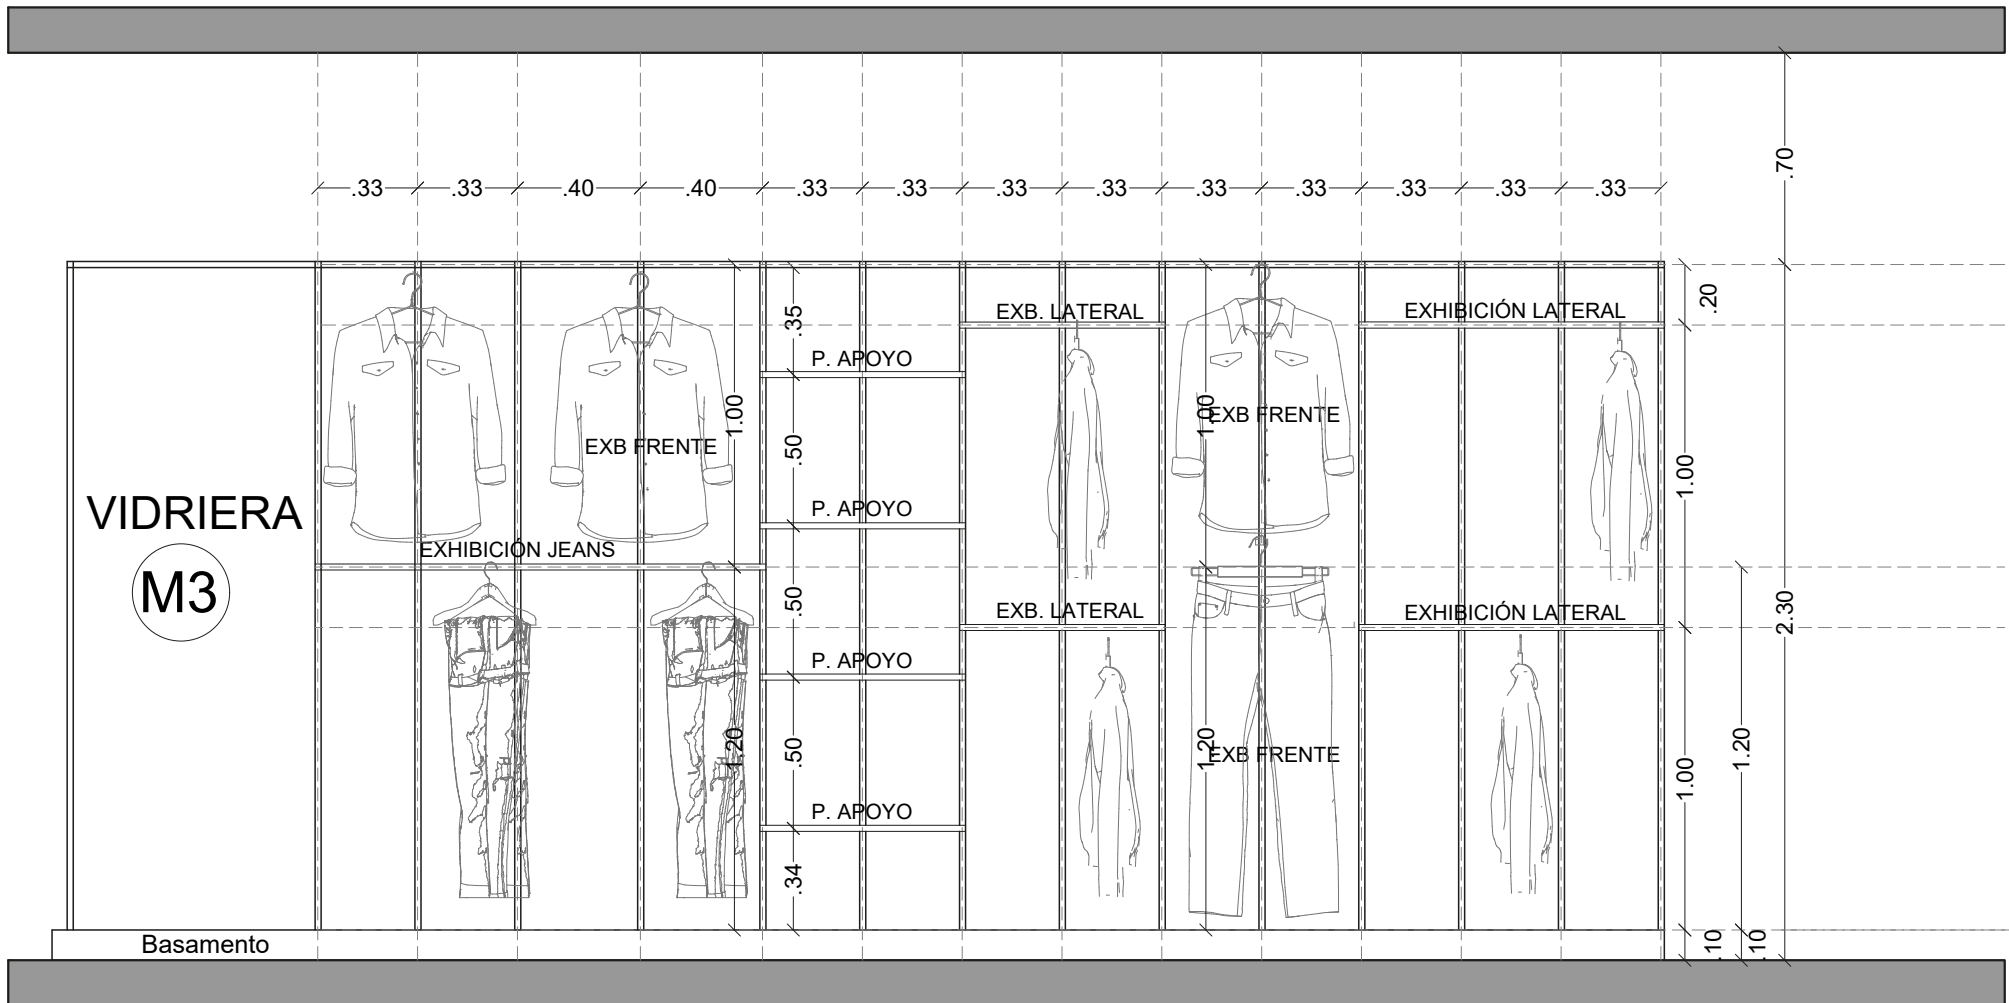

D1 - VISTA PLANTA

Durlock 1
Sector Caja

**Todas las medidas deberán ser corroboradas en obra.

M1 - VISTA POSTERIOR

M1 - LATERAL

M1 - VISTA FRONTAL

M1

M1 - SUPERIOR

M1 - VISTA POSTERIOR

Mueble 1

Mueble 1

**Todas las medidas deberán ser corroboradas en obra.

M1 - VISTA FRONTAL

M1 - VISTA SUPERIOR

M1 - VISTA POSTERIOR

M2 - VISTA FRONTAL

Mueble 2

**Todas las medidas deberán ser corroboradas en obra.

Mueble 2

**Todas las medidas deberán ser corroboradas en obra.

M3 - VISTA LATERAL

M3 - VISTA FRONTAL

Mueble 3

Vidriera

Zapatero

Durlock 2 Zapatero

**Todas las medidas deberán ser corroboradas en obra.

Espejos ovalo

Caño estructural hueco
pintado de negro

Chapa acanalada gris

Caño estructural hueco
pintado de negro

Logo manija
Melamina Faplac:
Negra