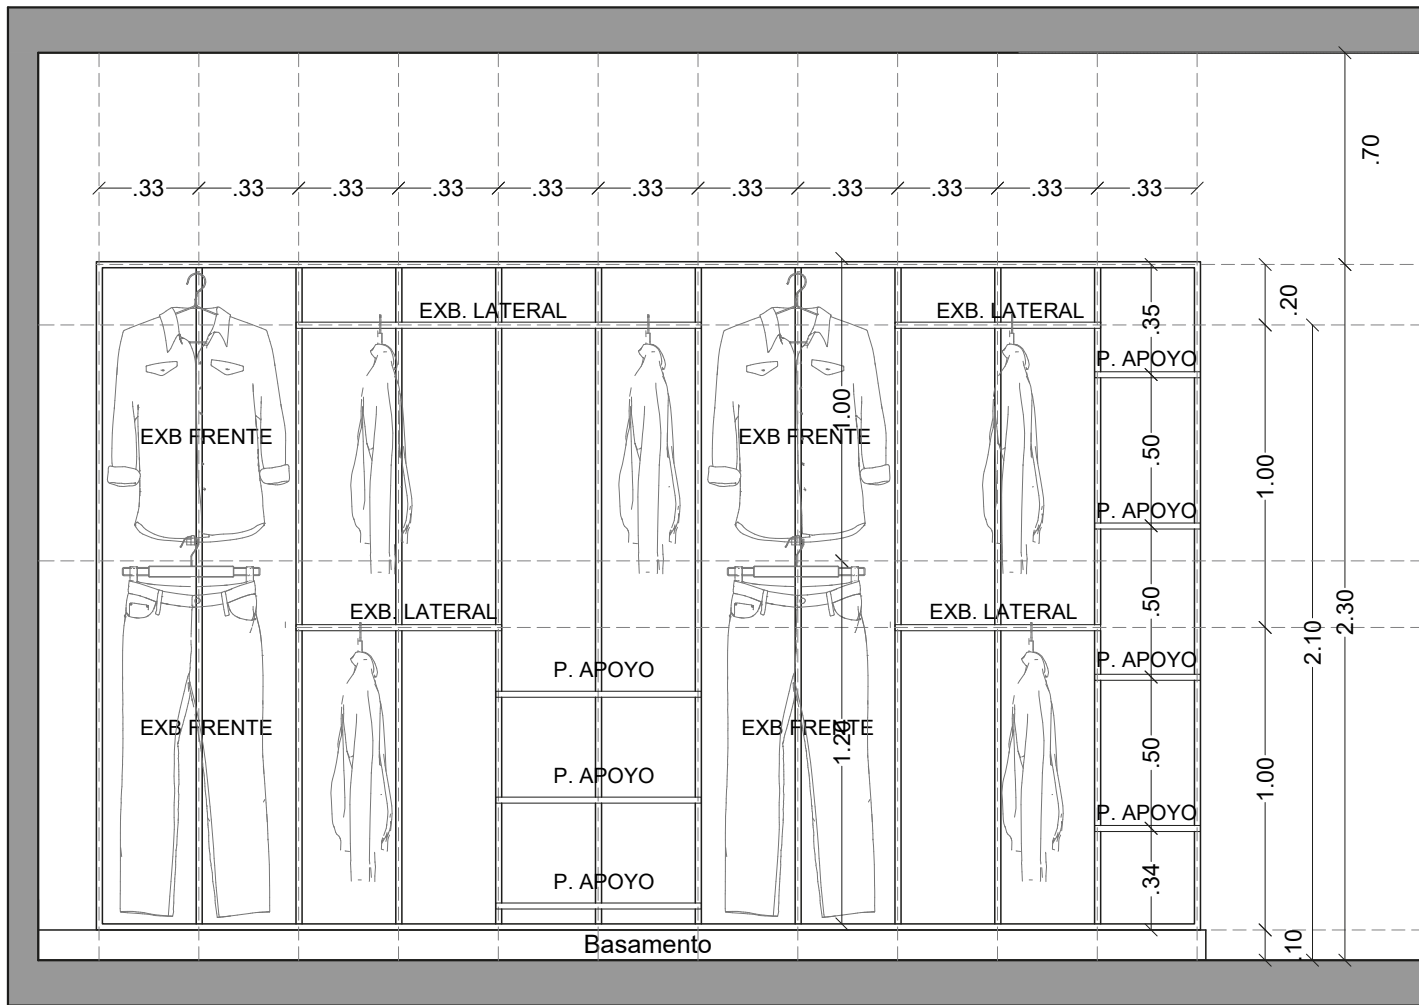

**Todas las medidas deberán ser corroboradas en obra.

Metal desplegado superior
Permite colgar prendas

Metal desplegado
Pintado negro

Caño cuadrado 30x30

Casilla de GAS existente

Mueble 3 Vidriera

**Todas las medidas deberán ser corroboradas en obra.

M4 - VIDRIERA VISTA LATERAL

M4 - VIDRIERA VISTA FRONTAL

Mueble 4

Vidriera

Metal desplegado superior
Permite colgar prendas

Durlock + lera corporea

Caño cuadrado 30x30

Mueble 4 Vidriera

**Todas las medidas deberán ser corroboradas en obra.

M5 - VISTA FRONTAL

M5 - VISTA LATERAL

Mueble 5

**Todas las medidas deberán ser corroboradas en obra.

Mueble 5

**Todas las medidas deberán ser corroboradas en obra.

Zapatero

Durlock 2 Zapatero

**Todas las medidas deberán ser corroboradas en obra.

Espejos ovalo

Caño estructural hueco
pintado de negro

Chapa acanalada gris

Caño estructural hueco
pintado de negro

Logo manija
Melamina Faplac:
Negra