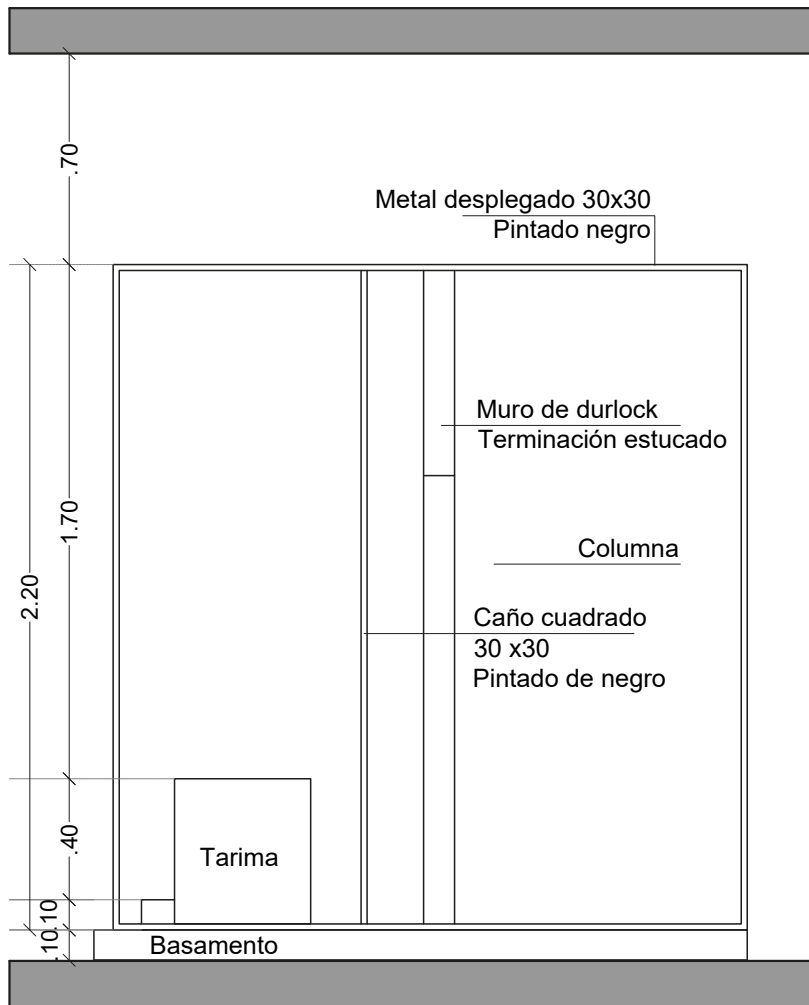

Mueble 2

**Todas las medidas deberán ser corroboradas en obra.

Mueble 2

**Todas las medidas deberán ser corroboradas en obra.

M3 - VISTA LATERAL

M3 - VISTA FRONTAL

Mueble 3

Vidriera

**Todas las medidas deberán ser corroboradas en obra.

Metal desplegado superior
Permite colgar prendas

Metal desplegado
Pintado negro

Caño cuadrado 30x30

Casilla de GAS existente

Mueble 3 Vidriera

**Todas las medidas deberán ser corroboradas en obra.

M4 - VIDRIERA VISTA LATERAL

M4 - VIDRIERA VISTA FRONTAL

Mueble 4

Vidriera

Metal desplegado superior
Permite colgar prendas

Durlock + lera corporea

Caño cuadrado 30x30

Mueble 4 Vidriera

Zapatero

Durlock 2 Zapatero

**Todas las medidas deberán ser corroboradas en obra.

Espejos ovalo

Caño estructural hueco
pintado de negro

Chapa acanalada gris

Caño estructural hueco
pintado de negro

Logo manija
Melamina Faplac:
Negra