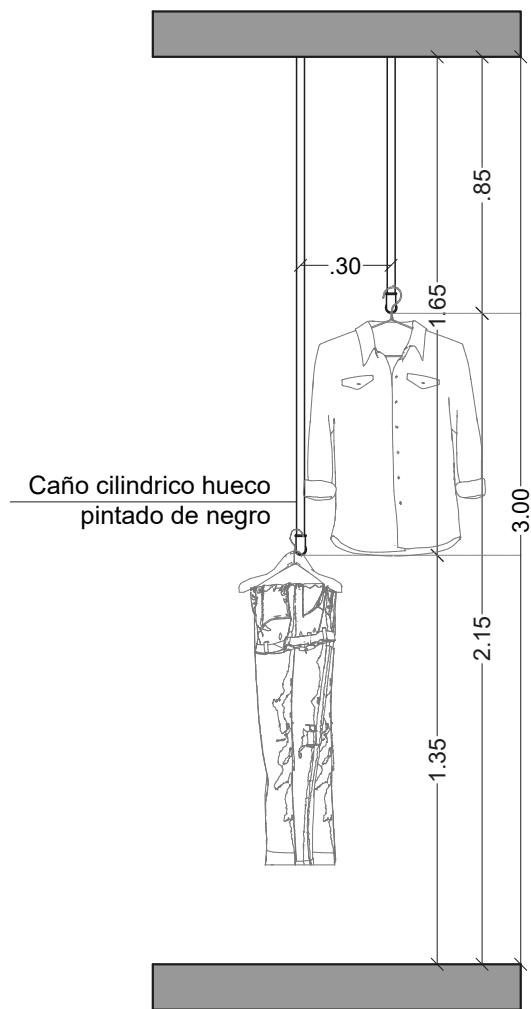

**Todas las medidas deberán ser corroboradas en obra.

Metal desplegado superior
Permite colgar prendas

Metal desplegado
Pintado negro

Caño cuadrado 30x30

Casilla de GAS existente

Mueble 3 Vidriera

**Todas las medidas deberán ser corroboradas en obra.

M4 - VIDRIERA VISTA LATERAL

M4 - VIDRIERA VISTA FRONTAL

Mueble 4

Vidriera

Metal desplegado superior
Permite colgar prendas

Durlock + lera corporea

Caño cuadrado 30x30

Mueble 4 Vidriera

**Todas las medidas deberán ser corroboradas en obra.

M5 - VISTA FRONTAL

M5 - VISTA LATERAL

Mueble 5

**Todas las medidas deberán ser corroboradas en obra.

Mueble 5

**Todas las medidas deberán ser corroboradas en obra.

Zapatero

Durlock 2 Zapatero

**Todas las medidas deberán ser corroboradas en obra.

Espejos ovalo

Caño estructural hueco
pintado de negro

Chapa acanalada gris

Caño estructural hueco
pintado de negro

Logo manija
Melamina Faplac:
Negra