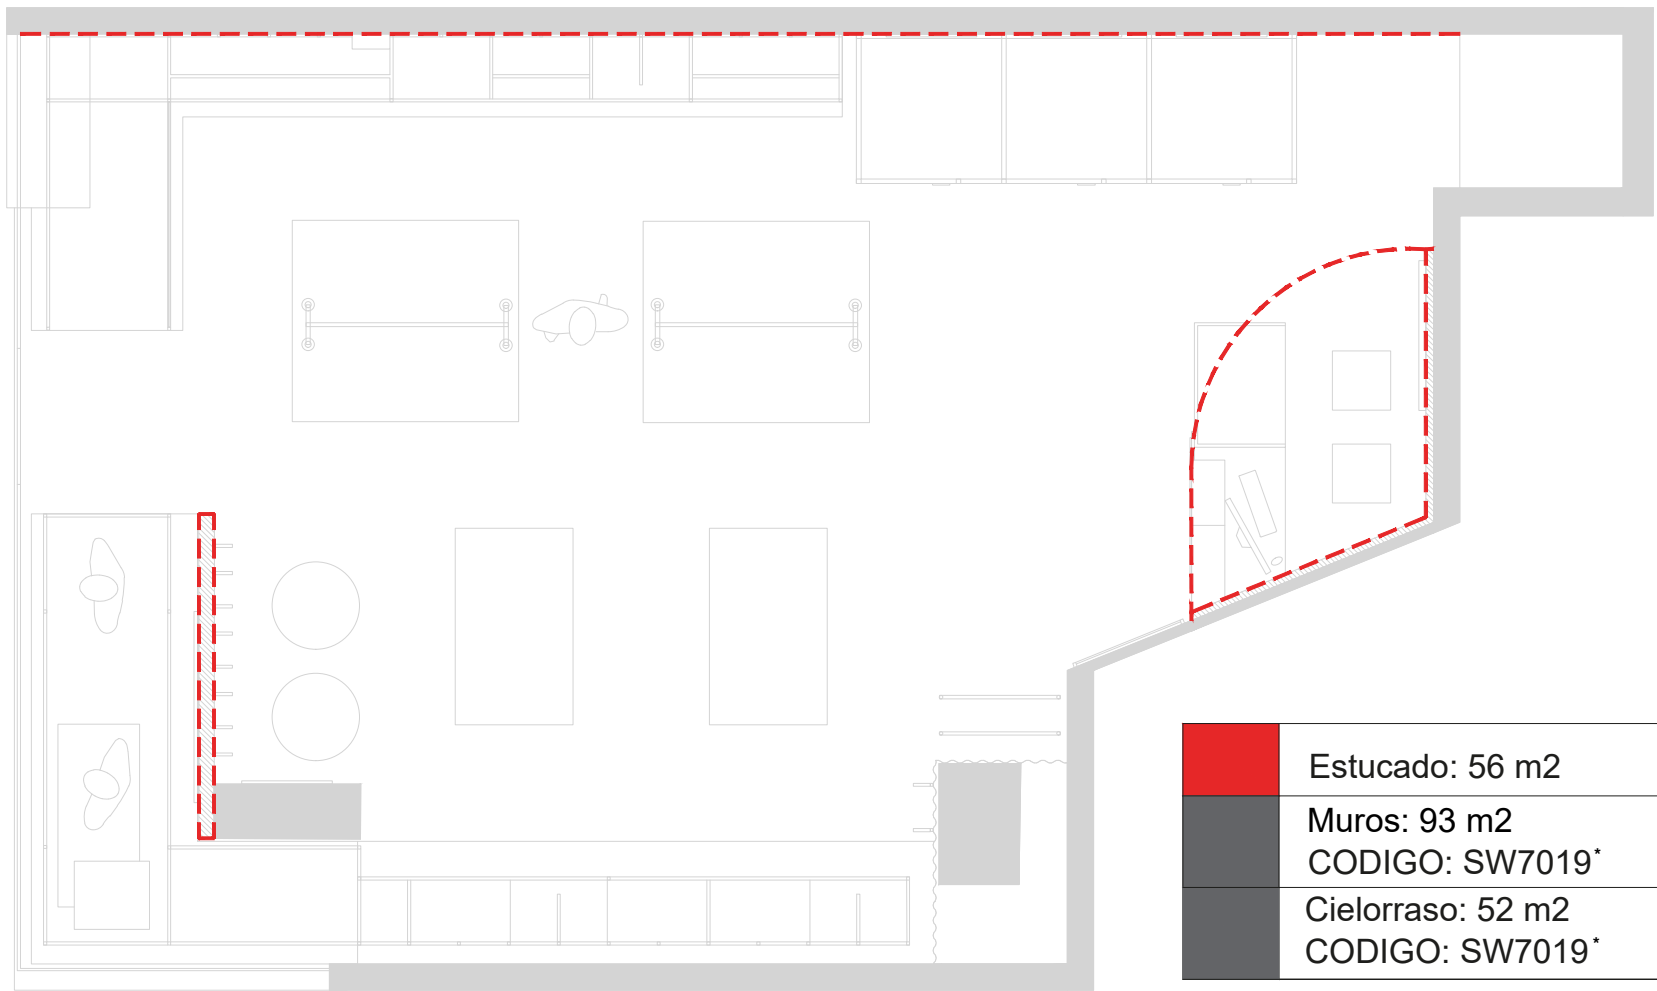

* Se recomienda hacer pruebas de color.
El código sugerido puede variar en relación
a la luz del espacio a pintar.

Planta pintura

**Todas las medidas deberán ser corroboradas en obra.