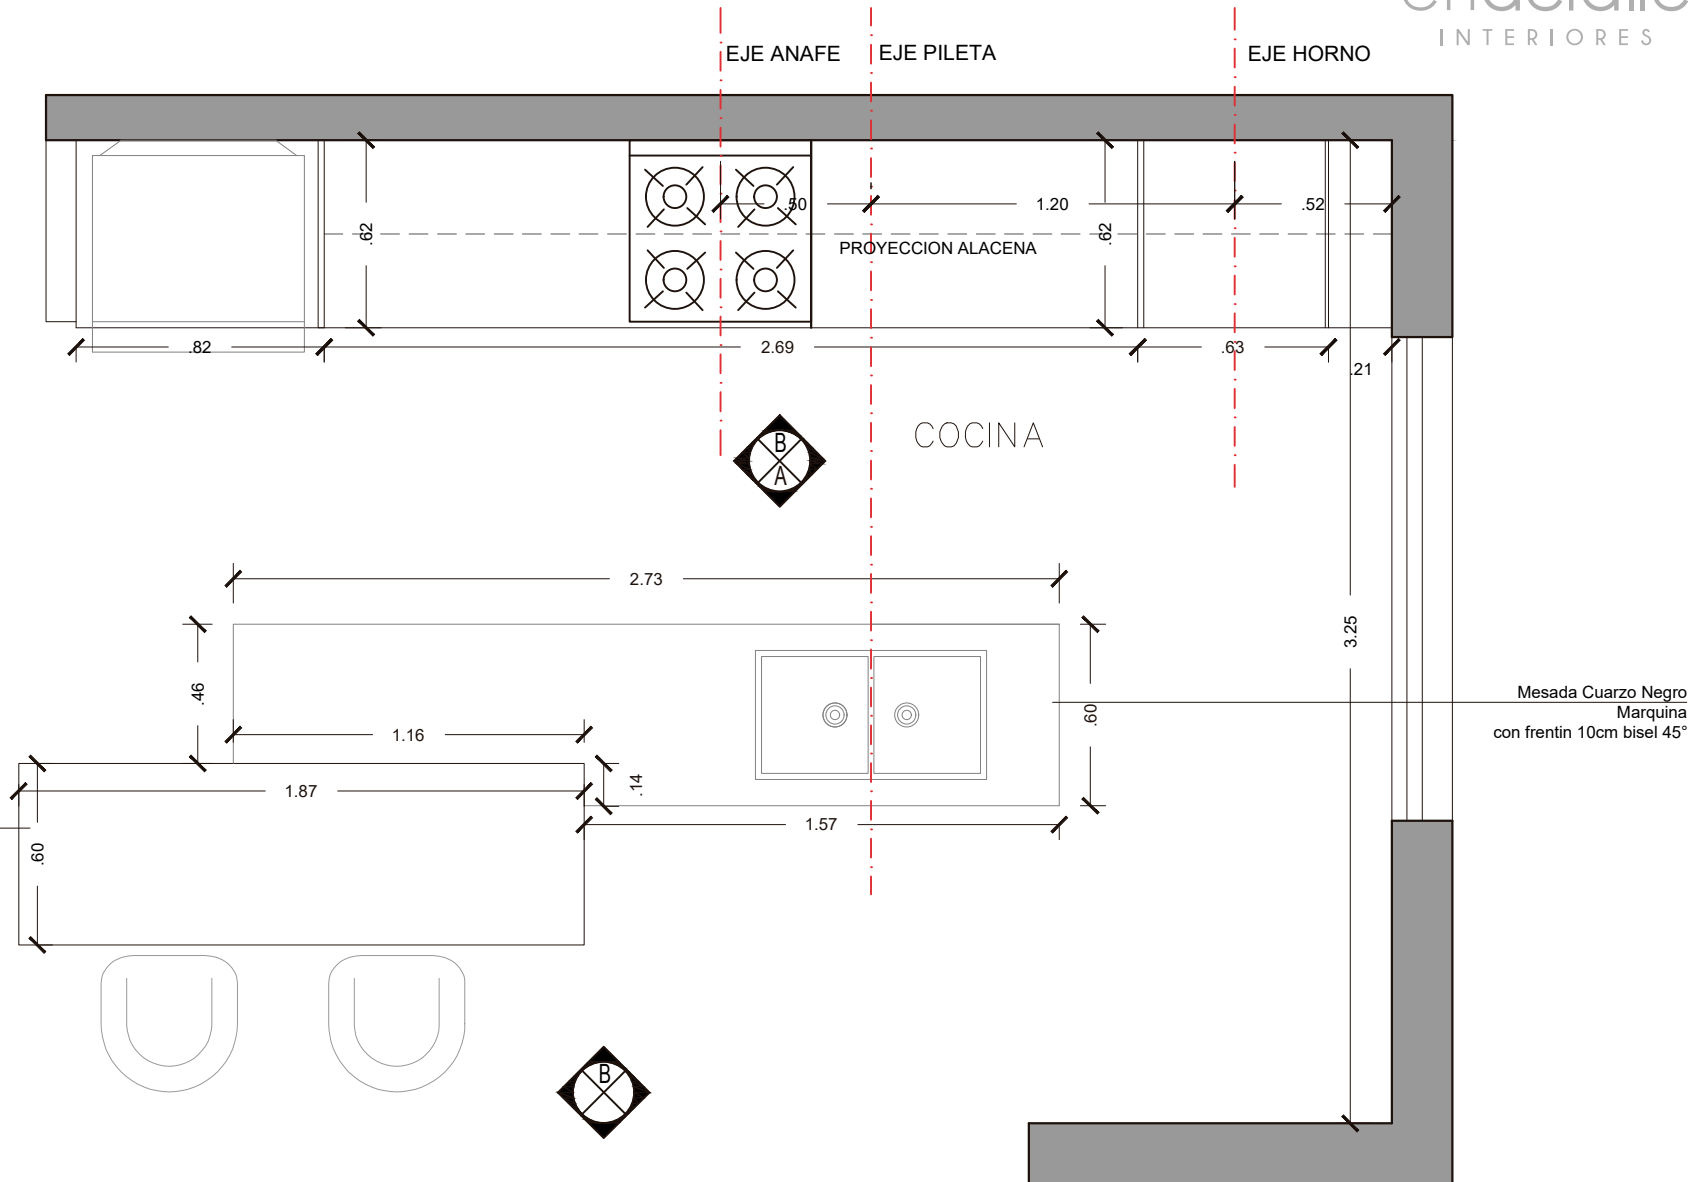

endetalle
INTERIORES

endetalle
INTERIORES

endetalle
INTERIORES

endetalle
INTERIORES

endetalle
INTERIORES

Nota: todas las medidas deben ser corroboradas por el proveedor correspondiente.

Distribución
Living - comedor- cocina

PLANTA CIELORRASO

Nota: todas las medidas deben ser corroboradas por el proveedor correspondiente.

Iluminación
Living - comedor- cocina

VISTA A MUEBLE TV

CONSIDERACIONES:

- Melamina de 18mm de MDF GRIS GRAFITO + STREET /FAPLAC
- Sin tiradores. Sistema push
- Todas las medidas deben ser corroboradas por el proveedor correspondiente.

Vistas
Living - comedor- cocina

CORTE B MUEBLE TV

VISTA A COMEDOR

PLANTA COCINA

Distribución
Living - comedor- **cocina**

VISTA A COCINA - ISLA

CONSIDERACIONES:

- Melamina de 18mm de MDF GRIS GRAFITO/FAPLAC
- Sin tiradores. Sistema push.
- Todas las medidas deben ser corroboradas por el proveedor correspondiente.

Vistas
Living - comedor- **cocina**

CORTE A COCINA - ISLA

CONSIDERACIONES:

- Melamina de 18mm de MDF GRIS GRAFITO/FAPLAC
- Sin tiradores. Sistema push.
- Todas las medidas deben ser corroboradas por el proveedor correspondiente.