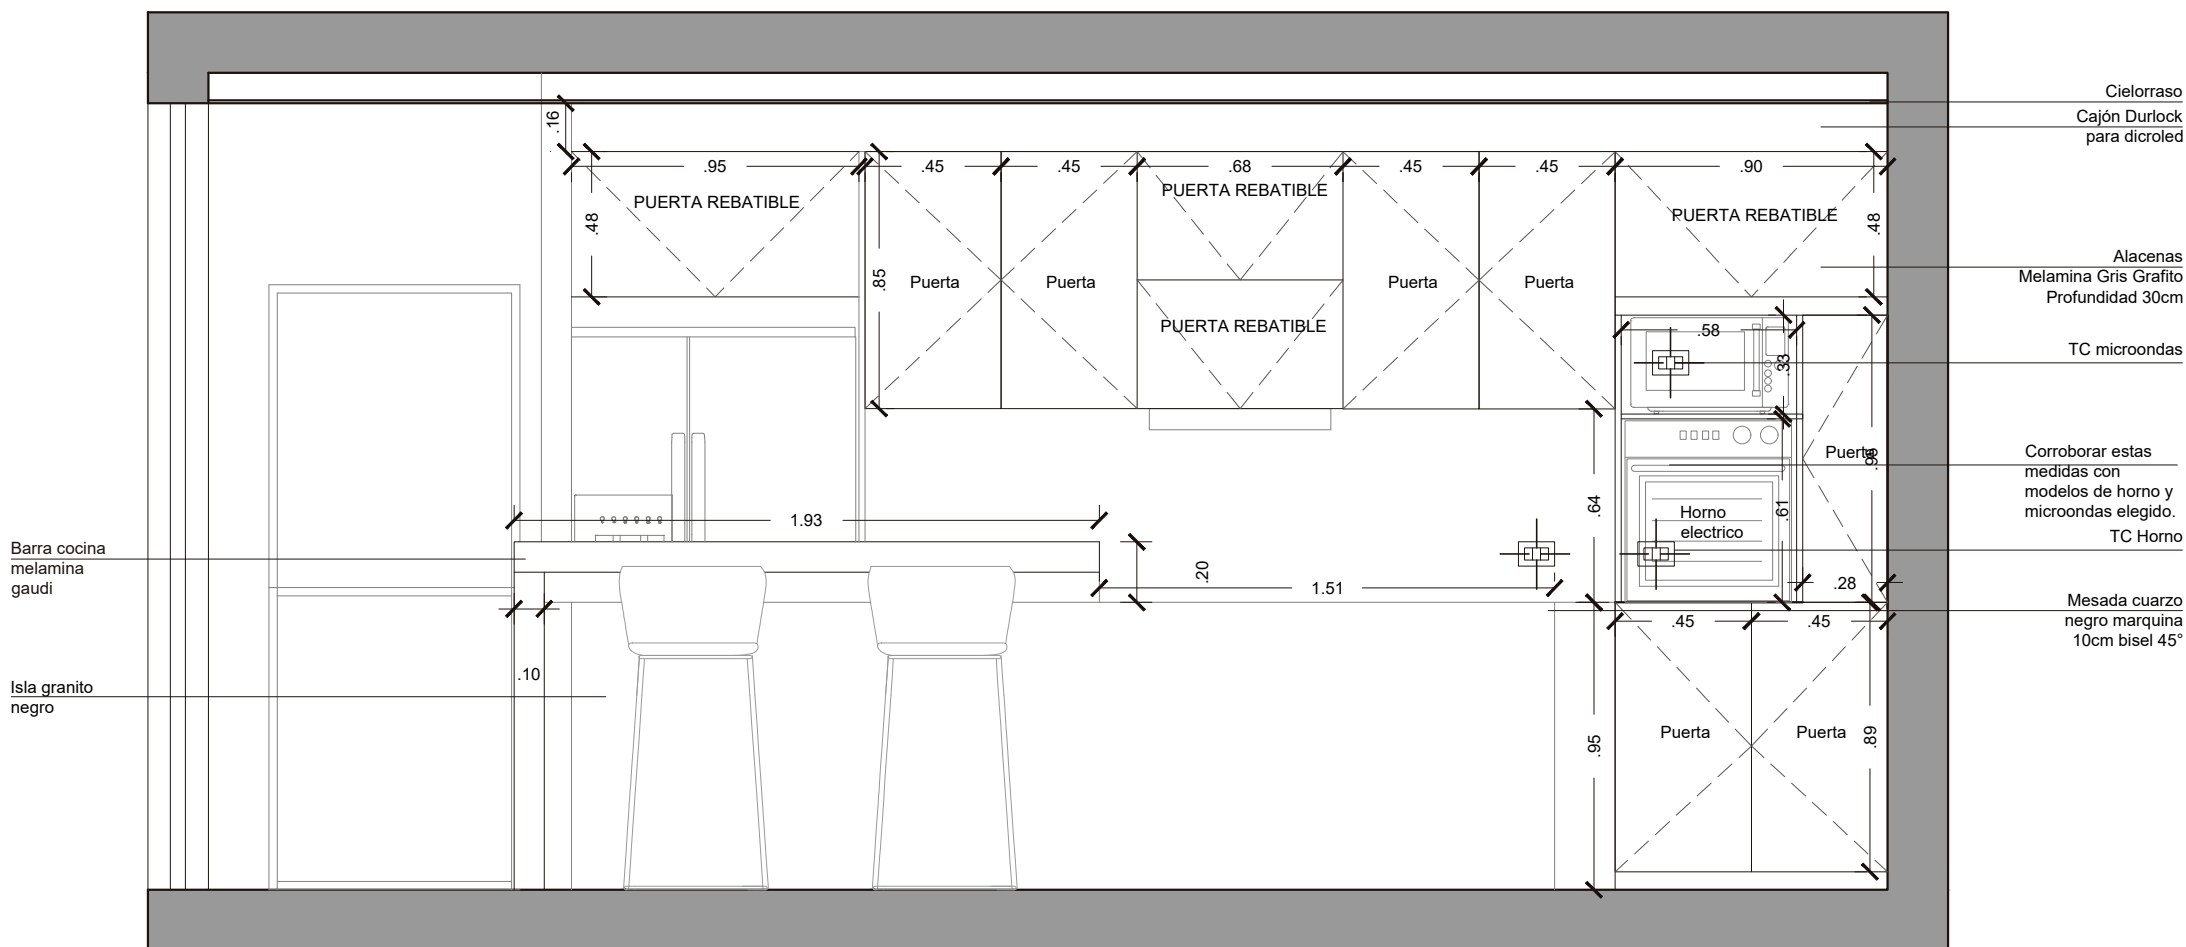

Vistas
Living - comedor- cocina

CORTE B MUEBLE TV

VISTA A COMEDOR

PLANTA COCINA

Distribución
Living - comedor- **cocina**

VISTA A COCINA - ISLA

CONSIDERACIONES:

- Melamina de 18mm de MDF GRIS GRAFITO/FAPLAC
- Sin tiradores. Sistema push.
- Todas las medidas deben ser corroboradas por el proveedor correspondiente.

Vistas
Living - comedor- **cocina**

CORTE A COCINA - ISLA

CONSIDERACIONES:

- Melamina de 18mm de MDF GRIS GRAFITO/FAPLAC
- Sin tiradores. Sistema push.
- Todas las medidas deben ser corroboradas por el proveedor correspondiente.

Vistas
Living - comedor- **cocina**

VISTA B COMEDOR BARRA

CONSIDERACIONES:

- Melamina de 18mm de MDF GRIS GRAFITO/FAPLAC
- Sin tiradores. Sistema push.
- Todas las medidas deben ser corroboradas por el proveedor correspondiente.

Vistas
Living - comedor- **cocina**

VISTA B COCINA

CONSIDERACIONES:

- Melamina de 18mm de MDF GRIS GRAFITO/FAPLAC
- Sin tiradores. Sistema push.
- Todas las medidas deben ser corroboradas por el proveedor correspondiente.