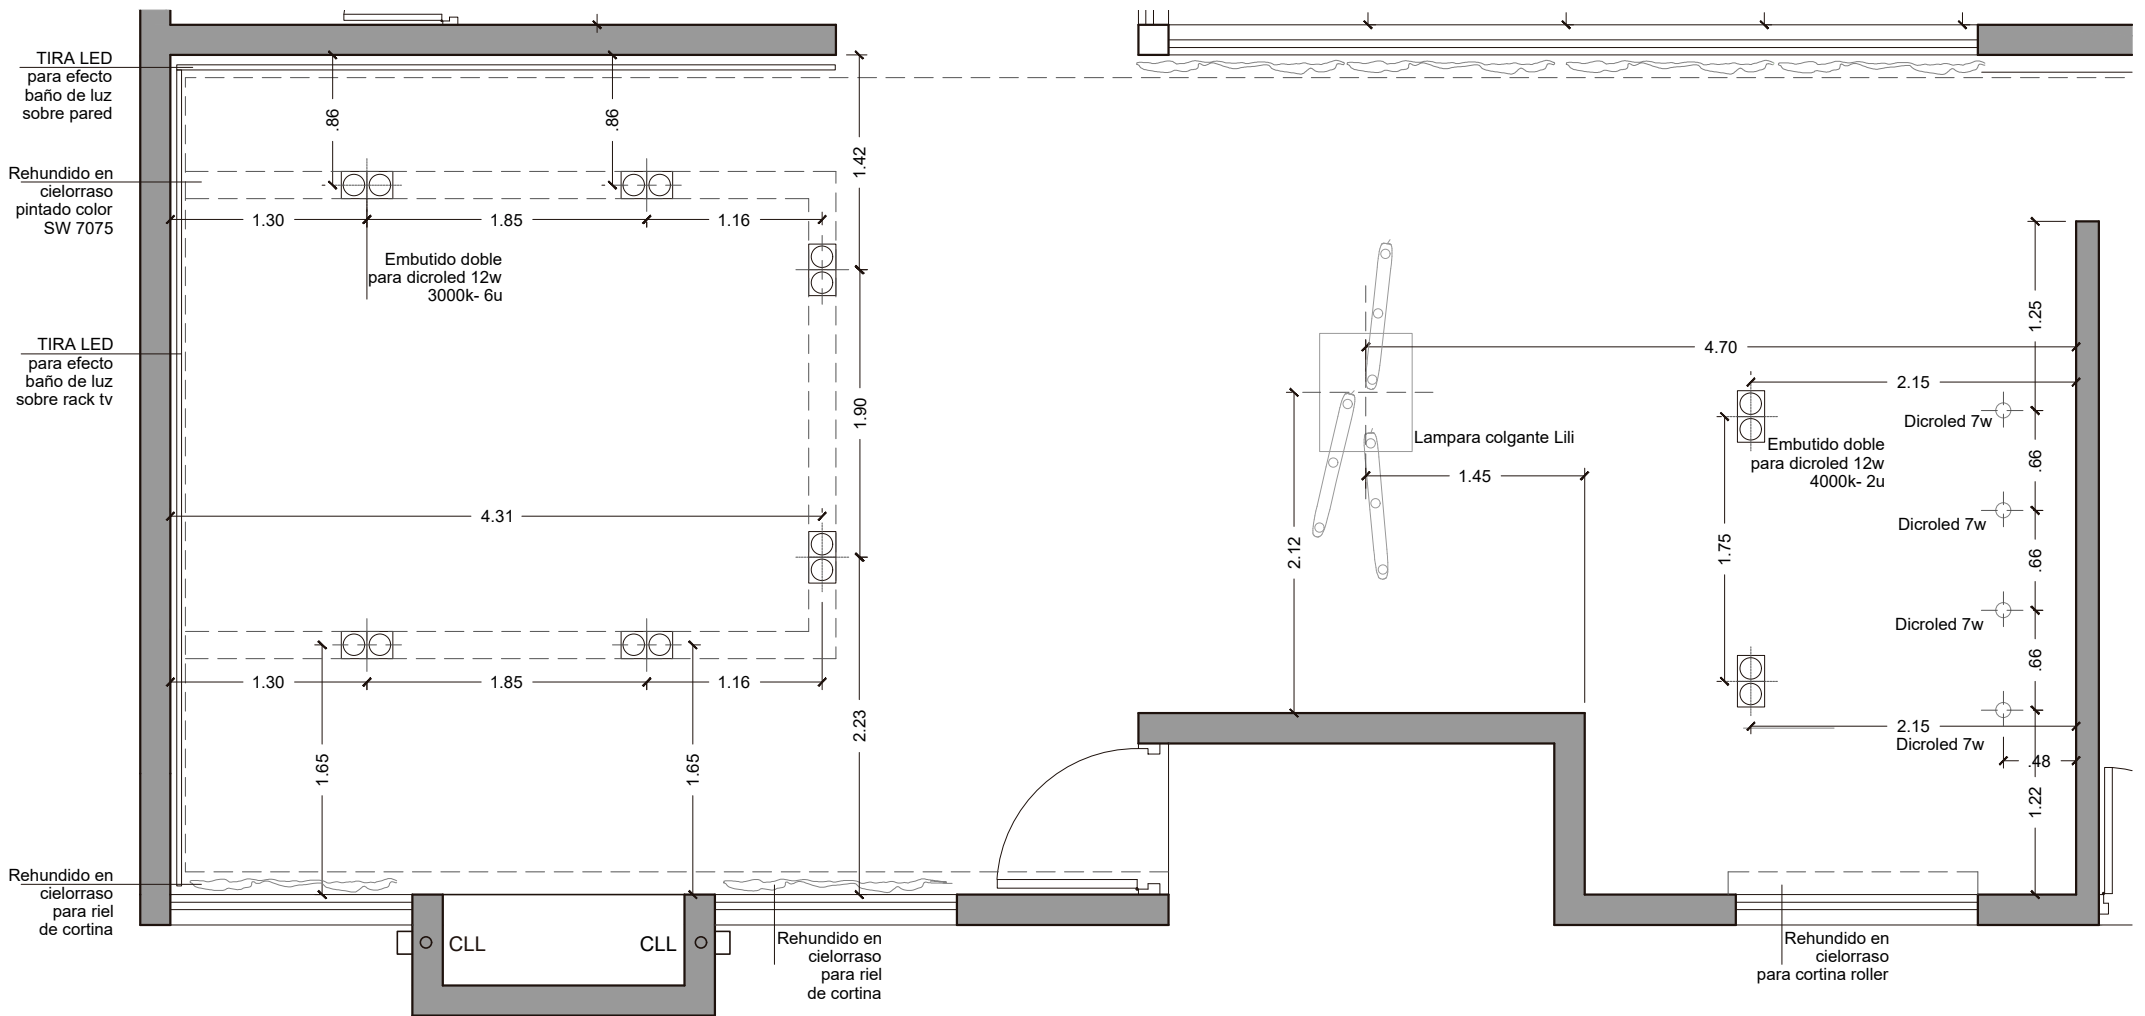

endetalle
INTERIORES

endetalle
INTERIORES

endetalle
INTERIORES

endetalle
INTERIORES

endetalle
INTERIORES

Nota: todas las medidas deben ser corroboradas por el proveedor correspondiente.

Distribución
Living - comedor- cocina

PLANTA CIELORRASO

Nota: todas las medidas deben ser corroboradas por el proveedor correspondiente.

Iluminación
Living - comedor- cocina

VISTA A MUEBLE TV

CONSIDERACIONES:

- Melamina de 18mm de MDF GRIS GRAFITO + STREET /FAPLAC
- Sin tiradores. Sistema push
- Todas las medidas deben ser corroboradas por el proveedor correspondiente.

Vistas
Living - comedor- cocina

CORTE B MUEBLE TV

VISTA A COMEDOR

PLANTA COCINA

Distribución
Living - comedor- **cocina**

VISTA A COCINA - ISLA

CONSIDERACIONES:

- Melamina de 18mm de MDF GRIS GRAFITO/FAPLAC
- Sin tiradores. Sistema push.
- Todas las medidas deben ser corroboradas por el proveedor correspondiente.

Vistas
Living - comedor- **cocina**

VISTA B COMEDOR BARRA

CONSIDERACIONES:

- Melamina de 18mm de MDF GRIS GRAFITO/FAPLAC
- Sin tiradores. Sistema push.
- Todas las medidas deben ser corroboradas por el proveedor correspondiente.