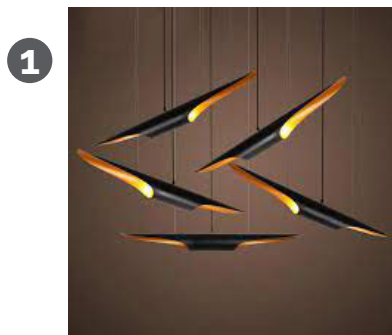

- 1 Colgante Hollow - Eco iluminación. 5u
Mesa 1.40x0.8m- Base lustre oscuro-
- 2 Mesa tapa Neolith negro marquina o vidrio 10mm/ estructura hierro color negro pintura epoxi 2.45x1.10m.
- 3 Silla tapizada Panashot gris claro- patas trineo. 8u . Andrekevin.
- 4 Sofa esquinero tapizado pana shot gris claro 3.9mx3.4m. Andrekevin.
- 5 Mesa de centro Neolith marquina 85cmx97cm.
- 6 Lámpara pie arco grande color negro- Eco iluminación.