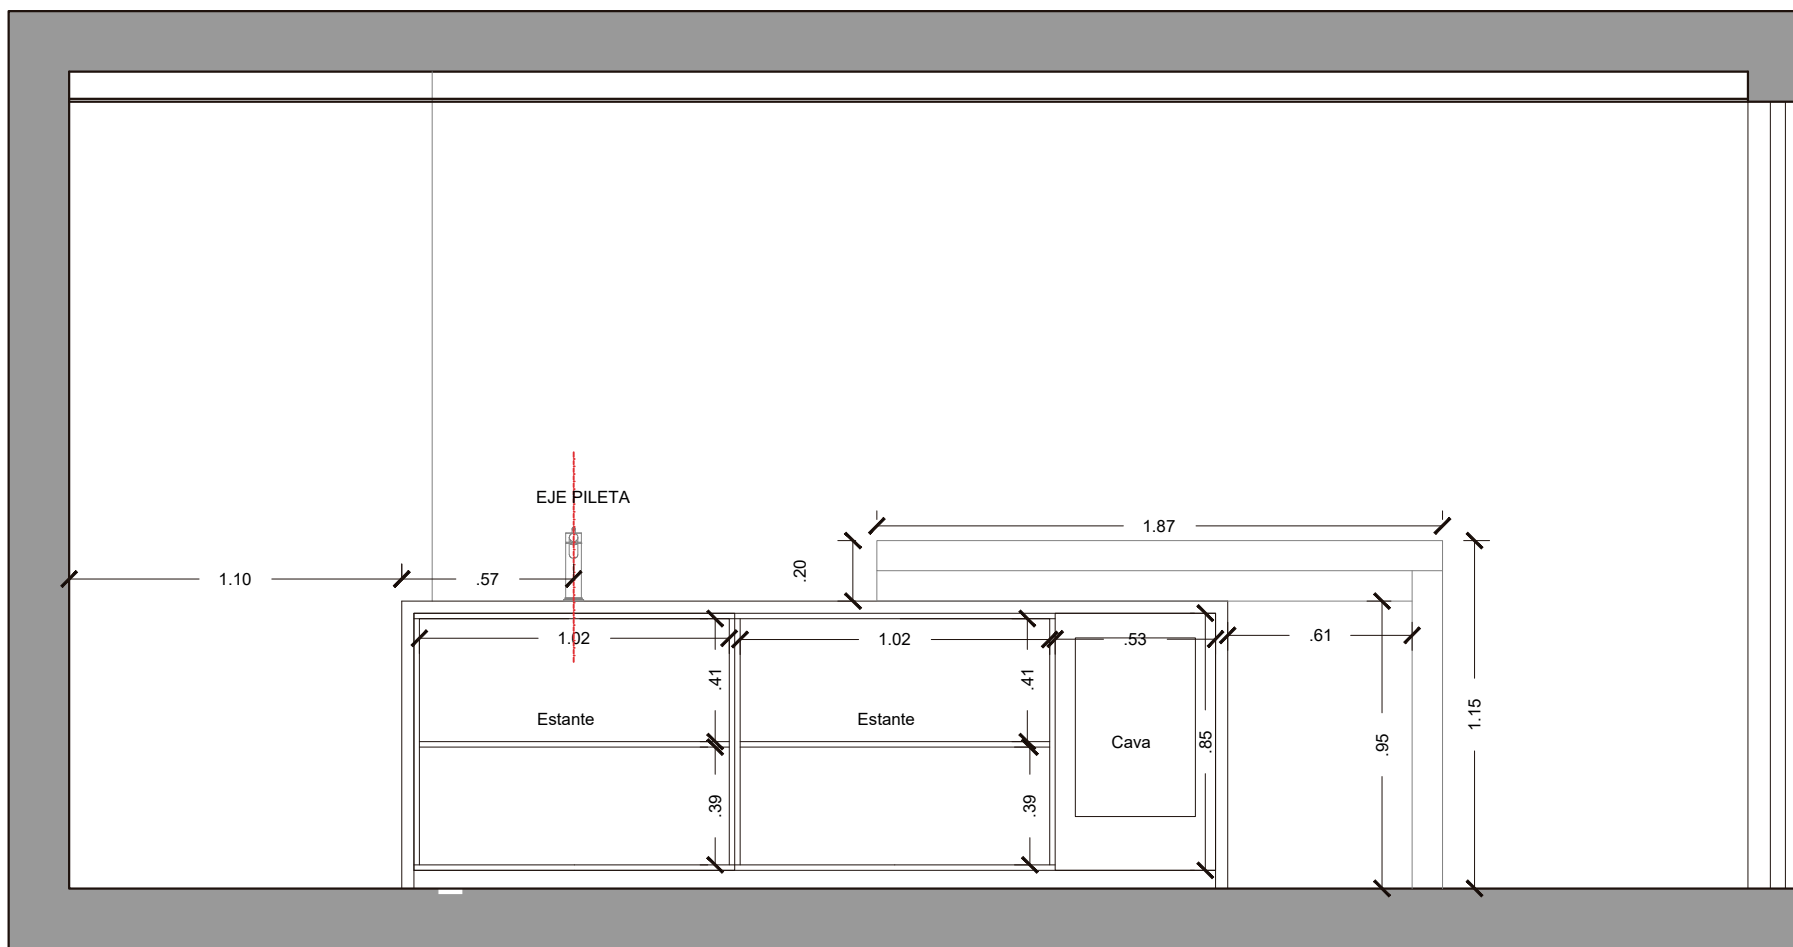

Vistas
Living - comedor- cocina

CORTE B MUEBLE TV

VISTA A COMEDOR

PLANTA COCINA

Distribución
Living - comedor- **cocina**

VISTA A COCINA - ISLA

CONSIDERACIONES:

- Melamina de 18mm de MDF GRIS GRAFITO/FAPLAC
- Sin tiradores. Sistema push.
- Todas las medidas deben ser corroboradas por el proveedor correspondiente.

Vistas
Living - comedor- **cocina**

CORTE A COCINA - ISLA

CONSIDERACIONES:

- Melamina de 18mm de MDF GRIS GRAFITO/FAPLAC
- Sin tiradores. Sistema push.
- Todas las medidas deben ser corroboradas por el proveedor correspondiente.

Vistas
Living - comedor- **cocina**

VISTA B COMEDOR BARRA

CONSIDERACIONES:

- Melamina de 18mm de MDF GRIS GRAFITO/FAPLAC
- Sin tiradores. Sistema push.
- Todas las medidas deben ser corroboradas por el proveedor correspondiente.