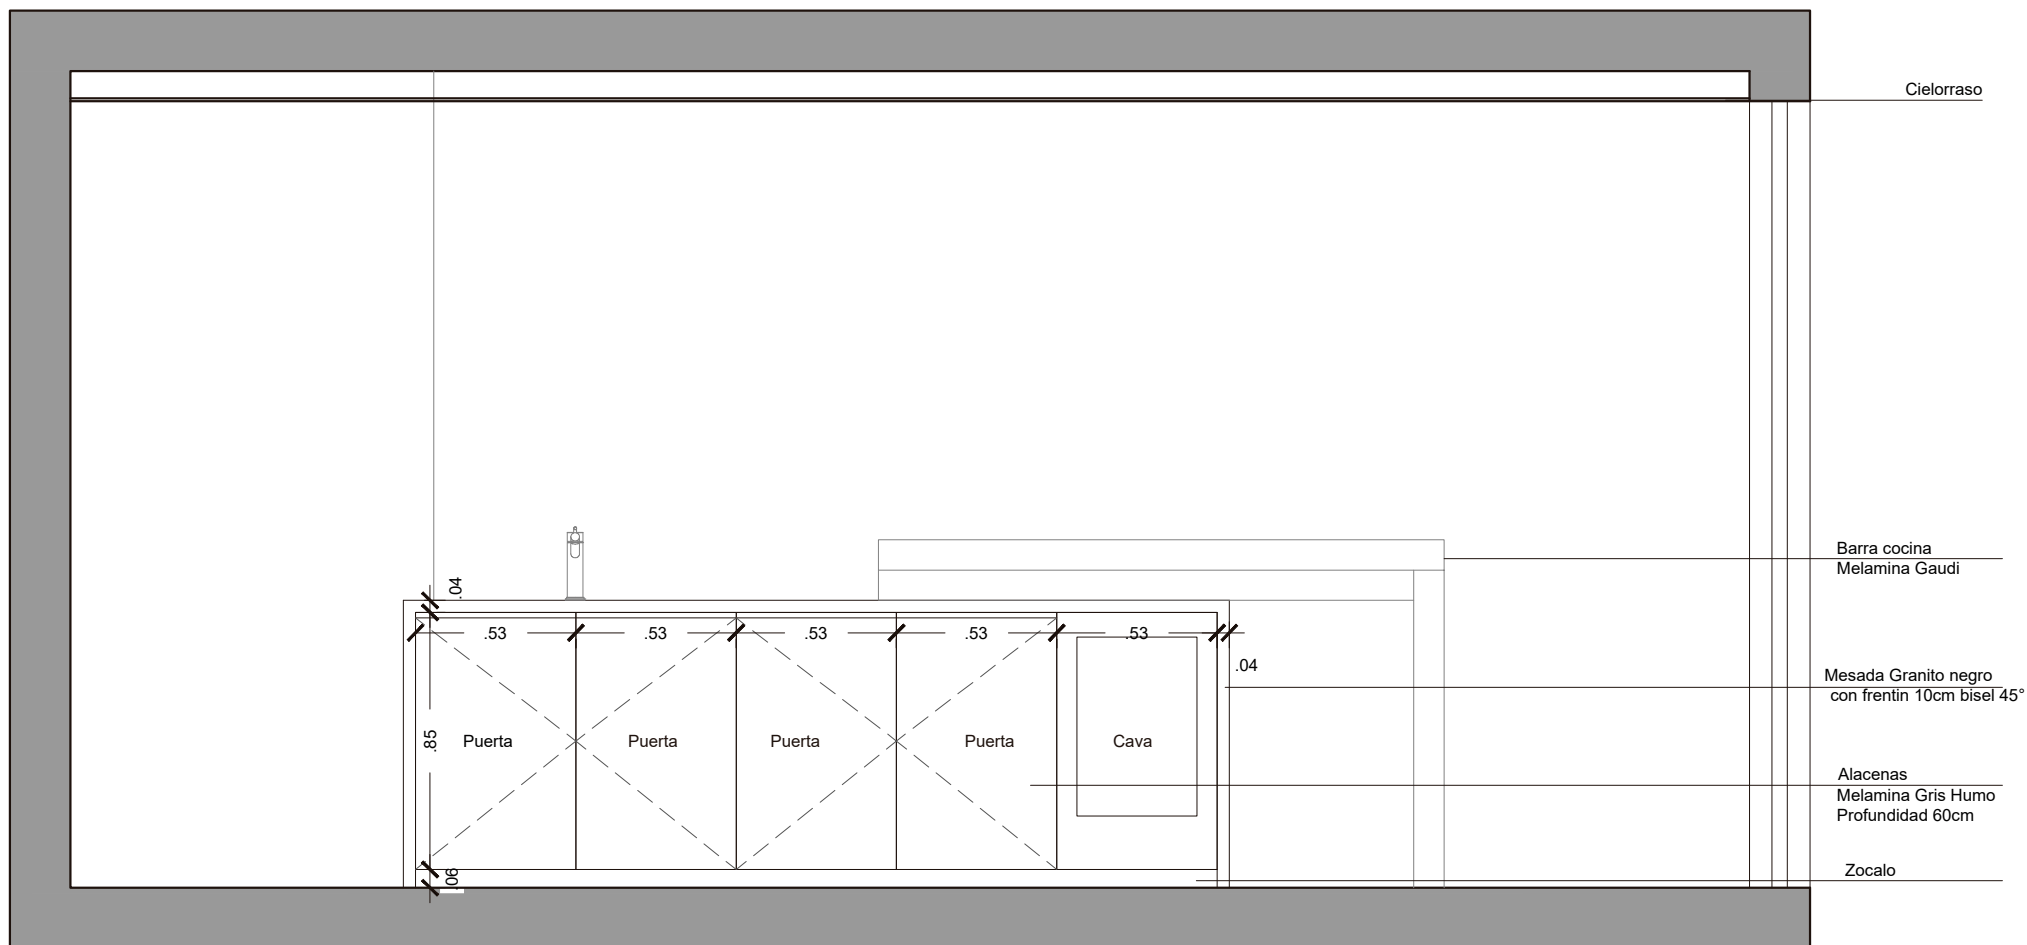

PLANTA CIELORRASO

Nota: todas las medidas deben ser corroboradas por el proveedor correspondiente.

Iluminación
Living - comedor- cocina

VISTA A MUEBLE TV

CONSIDERACIONES:

- Melamina de 18mm de MDF GRIS GRAFITO + STREET /FAPLAC
- Sin tiradores. Sistema push
- Todas las medidas deben ser corroboradas por el proveedor correspondiente.

Vistas
Living - comedor- cocina

CORTE B MUEBLE TV

VISTA A COMEDOR

PLANTA COCINA

Distribución
Living - comedor- **cocina**

VISTA A COCINA - ISLA

CONSIDERACIONES:

- Melamina de 18mm de MDF GRIS GRAFITO/FAPLAC
- Sin tiradores. Sistema push.
- Todas las medidas deben ser corroboradas por el proveedor correspondiente.

Vistas
Living - comedor- **cocina**

CORTE A COCINA - ISLA

CONSIDERACIONES:

- Melamina de 18mm de MDF GRIS GRAFITO/FAPLAC
- Sin tiradores. Sistema push.
- Todas las medidas deben ser corroboradas por el proveedor correspondiente.

Vistas
Living - comedor- **cocina**

VISTA B COMEDOR BARRA

CONSIDERACIONES:

- Melamina de 18mm de MDF GRIS GRAFITO/FAPLAC
- Sin tiradores. Sistema push.
- Todas las medidas deben ser corroboradas por el proveedor correspondiente.