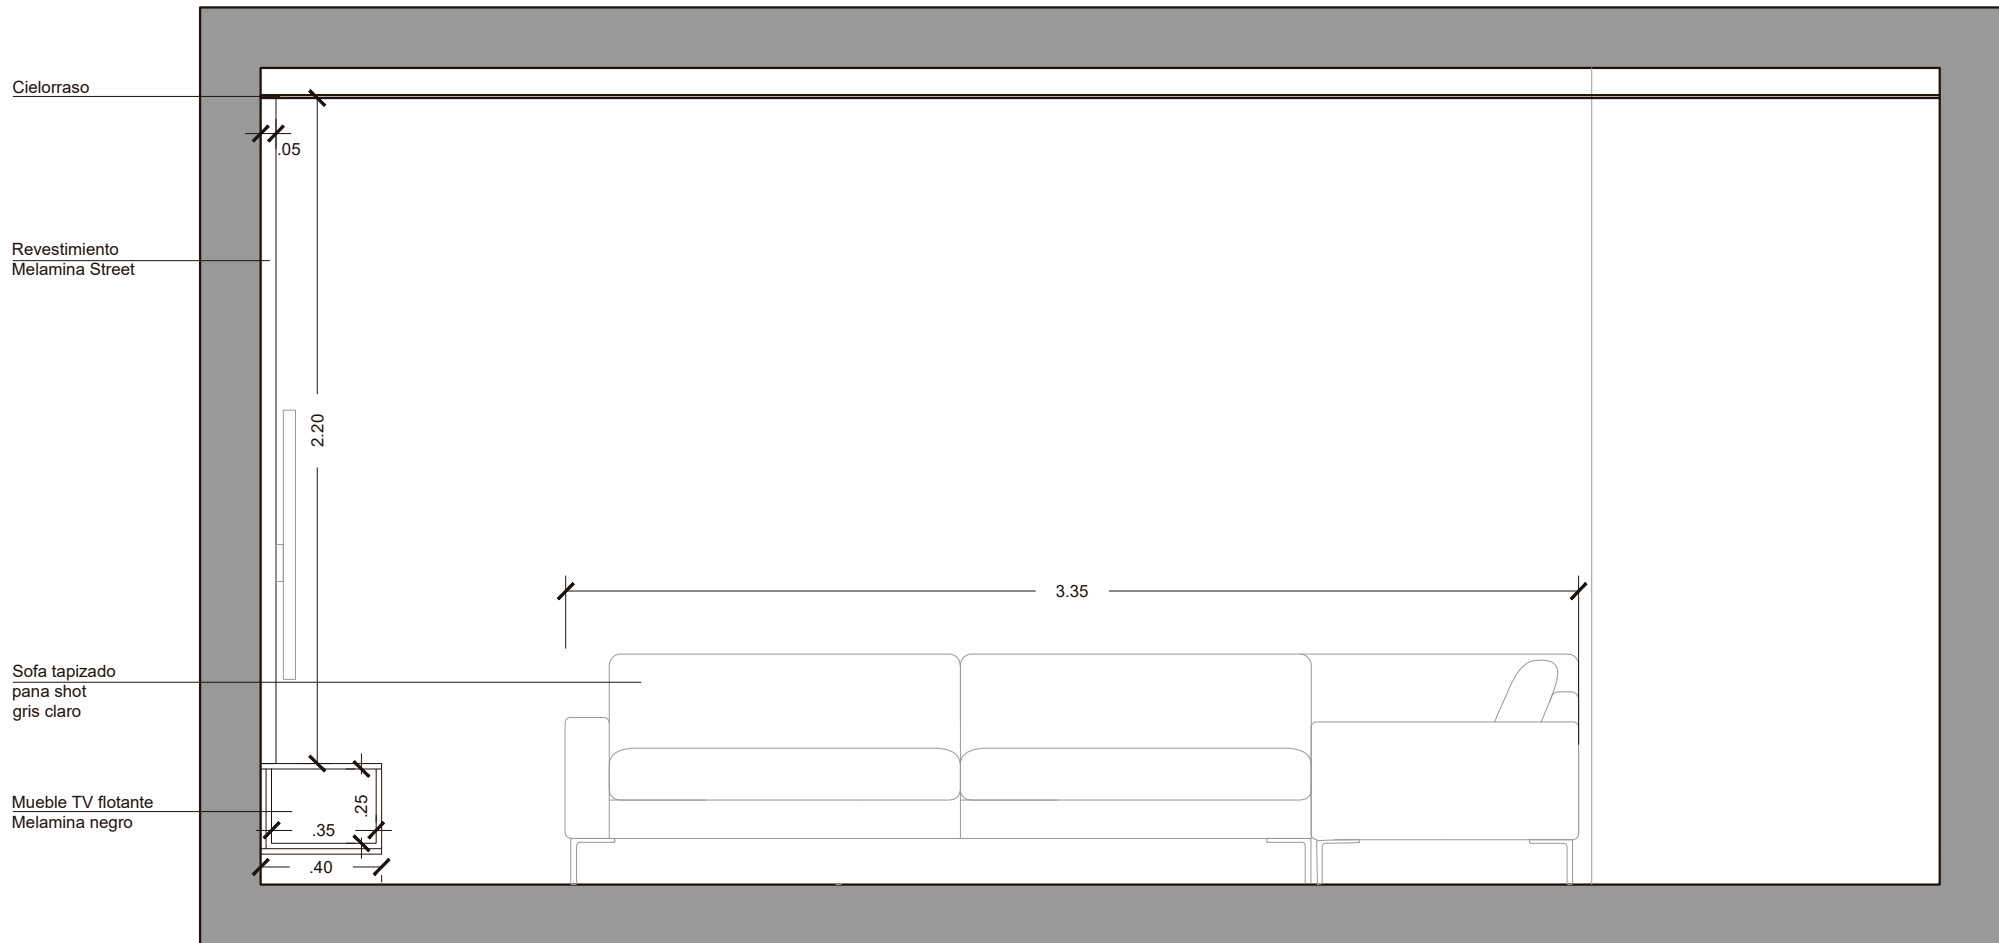

PLANTA CIELORRASO

Nota: todas las medidas deben ser corroboradas por el proveedor correspondiente.

Iluminación
Living - comedor- cocina

VISTA A MUEBLE TV

CONSIDERACIONES:

- Melamina de 18mm de MDF GRIS GRAFITO + STREET /FAPLAC
- Sin tiradores. Sistema push
- Todas las medidas deben ser corroboradas por el proveedor correspondiente.

Vistas
Living - comedor- cocina

CORTE B MUEBLE TV

VISTA A COMEDOR

PLANTA COCINA

Distribución
Living - comedor- **cocina**

VISTA A COCINA - ISLA

CONSIDERACIONES:

- Melamina de 18mm de MDF GRIS GRAFITO/FAPLAC
- Sin tiradores. Sistema push.
- Todas las medidas deben ser corroboradas por el proveedor correspondiente.

Vistas
Living - comedor- **cocina**

CORTE A COCINA - ISLA

CONSIDERACIONES:

- Melamina de 18mm de MDF GRIS GRAFITO/FAPLAC
- Sin tiradores. Sistema push.
- Todas las medidas deben ser corroboradas por el proveedor correspondiente.

Vistas
Living - comedor- **cocina**

VISTA B COMEDOR BARRA

CONSIDERACIONES:

- Melamina de 18mm de MDF GRIS GRAFITO/FAPLAC
- Sin tiradores. Sistema push.
- Todas las medidas deben ser corroboradas por el proveedor correspondiente.