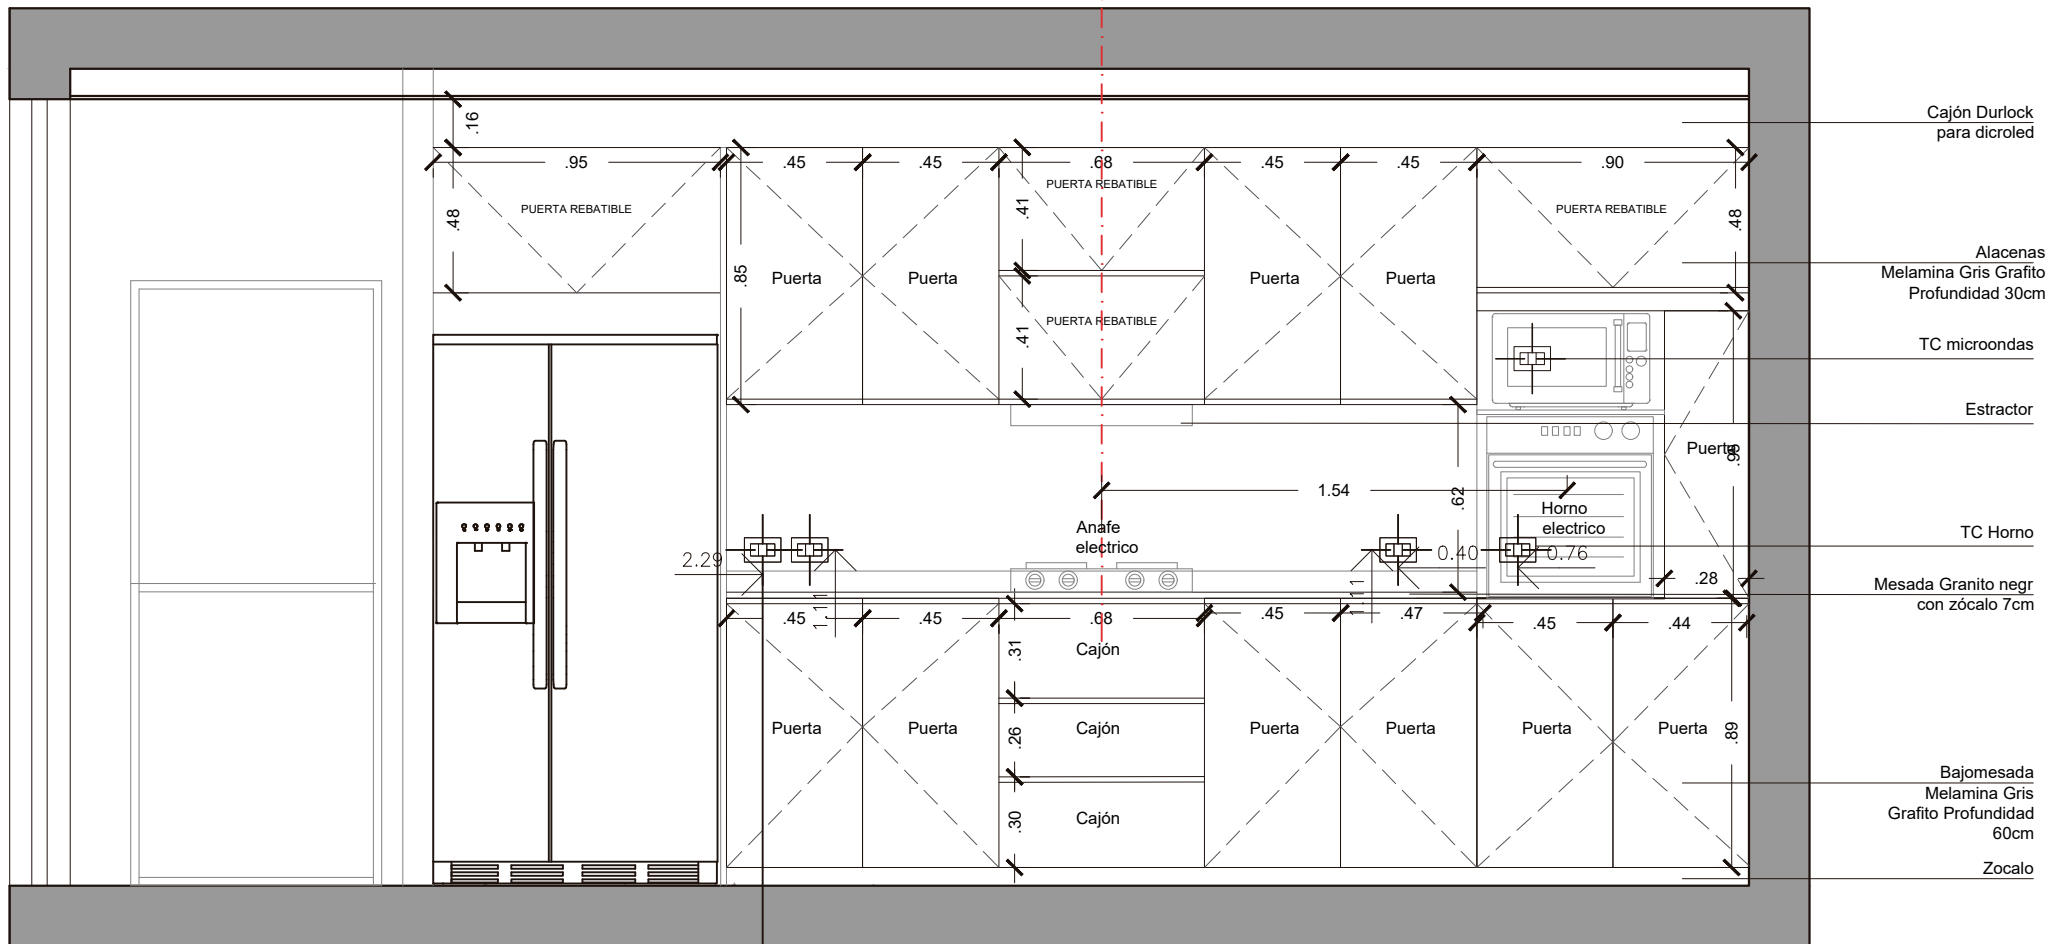

Vistas
Living - comedor- **cocina**

CORTE A COCINA - ISLA

CONSIDERACIONES:

- Melamina de 18mm de MDF GRIS GRAFITO/FAPLAC
- Sin tiradores. Sistema push.
- Todas las medidas deben ser corroboradas por el proveedor correspondiente.

Vistas
Living - comedor- **cocina**

VISTA B COMEDOR BARRA

CONSIDERACIONES:

- Melamina de 18mm de MDF GRIS GRAFITO/FAPLAC
- Sin tiradores. Sistema push.
- Todas las medidas deben ser corroboradas por el proveedor correspondiente.

Vistas
Living - comedor- **cocina**

VISTA B COCINA

CONSIDERACIONES:

- Melamina de 18mm de MDF GRIS GRAFITO/FAPLAC
- Sin tiradores. Sistema push.
- Todas las medidas deben ser corroboradas por el proveedor correspondiente.