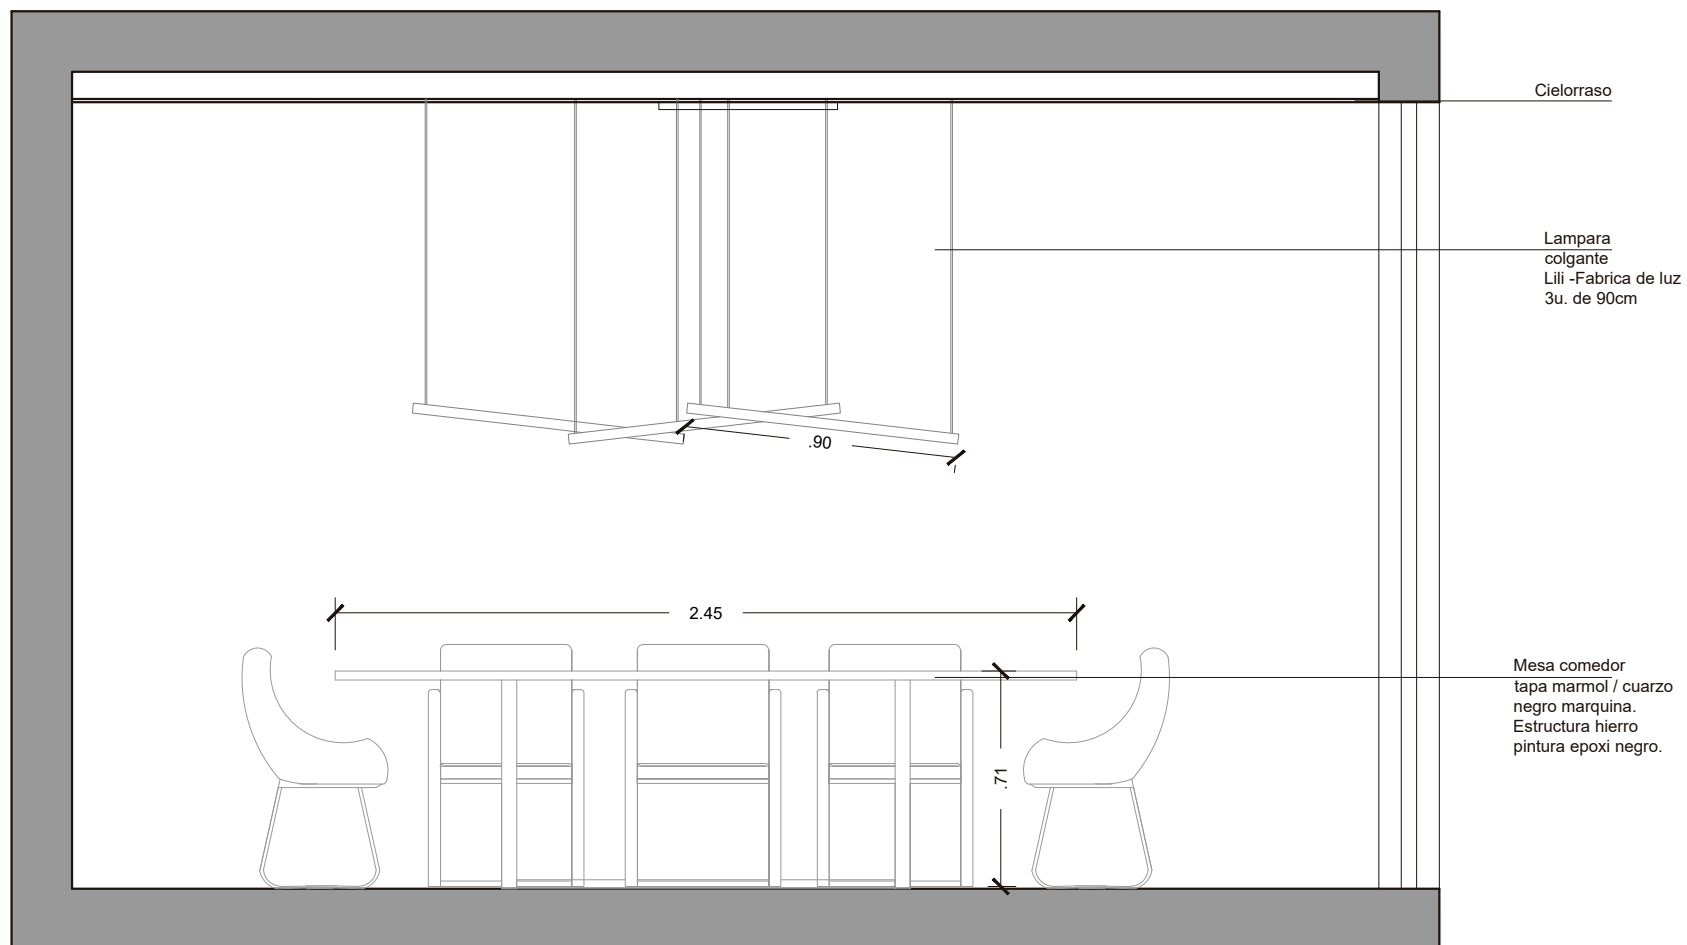

endetalle
INTERIORES

endetalle
INTERIORES

endetalle
INTERIORES

endetalle
INTERIORES

endetalle
INTERIORES

Nota: todas las medidas deben ser corroboradas por el proveedor correspondiente.

Distribución
Living - comedor- cocina

PLANTA CIELORRASO

Nota: todas las medidas deben ser corroboradas por el proveedor correspondiente.

Iluminación
Living - comedor- cocina

VISTA A MUEBLE TV

CONSIDERACIONES:

- Melamina de 18mm de MDF GRIS GRAFITO + STREET /FAPLAC
- Sin tiradores. Sistema push
- Todas las medidas deben ser corroboradas por el proveedor correspondiente.

Vistas
Living - comedor- cocina

CORTE B MUEBLE TV

VISTA A COMEDOR

PLANTA COCINA

Distribución
Living - comedor- **cocina**

VISTA A COCINA - ISLA

CONSIDERACIONES:

- Melamina de 18mm de MDF GRIS GRAFITO/FAPLAC
- Sin tiradores. Sistema push.
- Todas las medidas deben ser corroboradas por el proveedor correspondiente.

Vistas
Living - comedor- **cocina**

CORTE A COCINA - ISLA

CONSIDERACIONES:

- Melamina de 18mm de MDF GRIS GRAFITO/FAPLAC
- Sin tiradores. Sistema push.
- Todas las medidas deben ser corroboradas por el proveedor correspondiente.