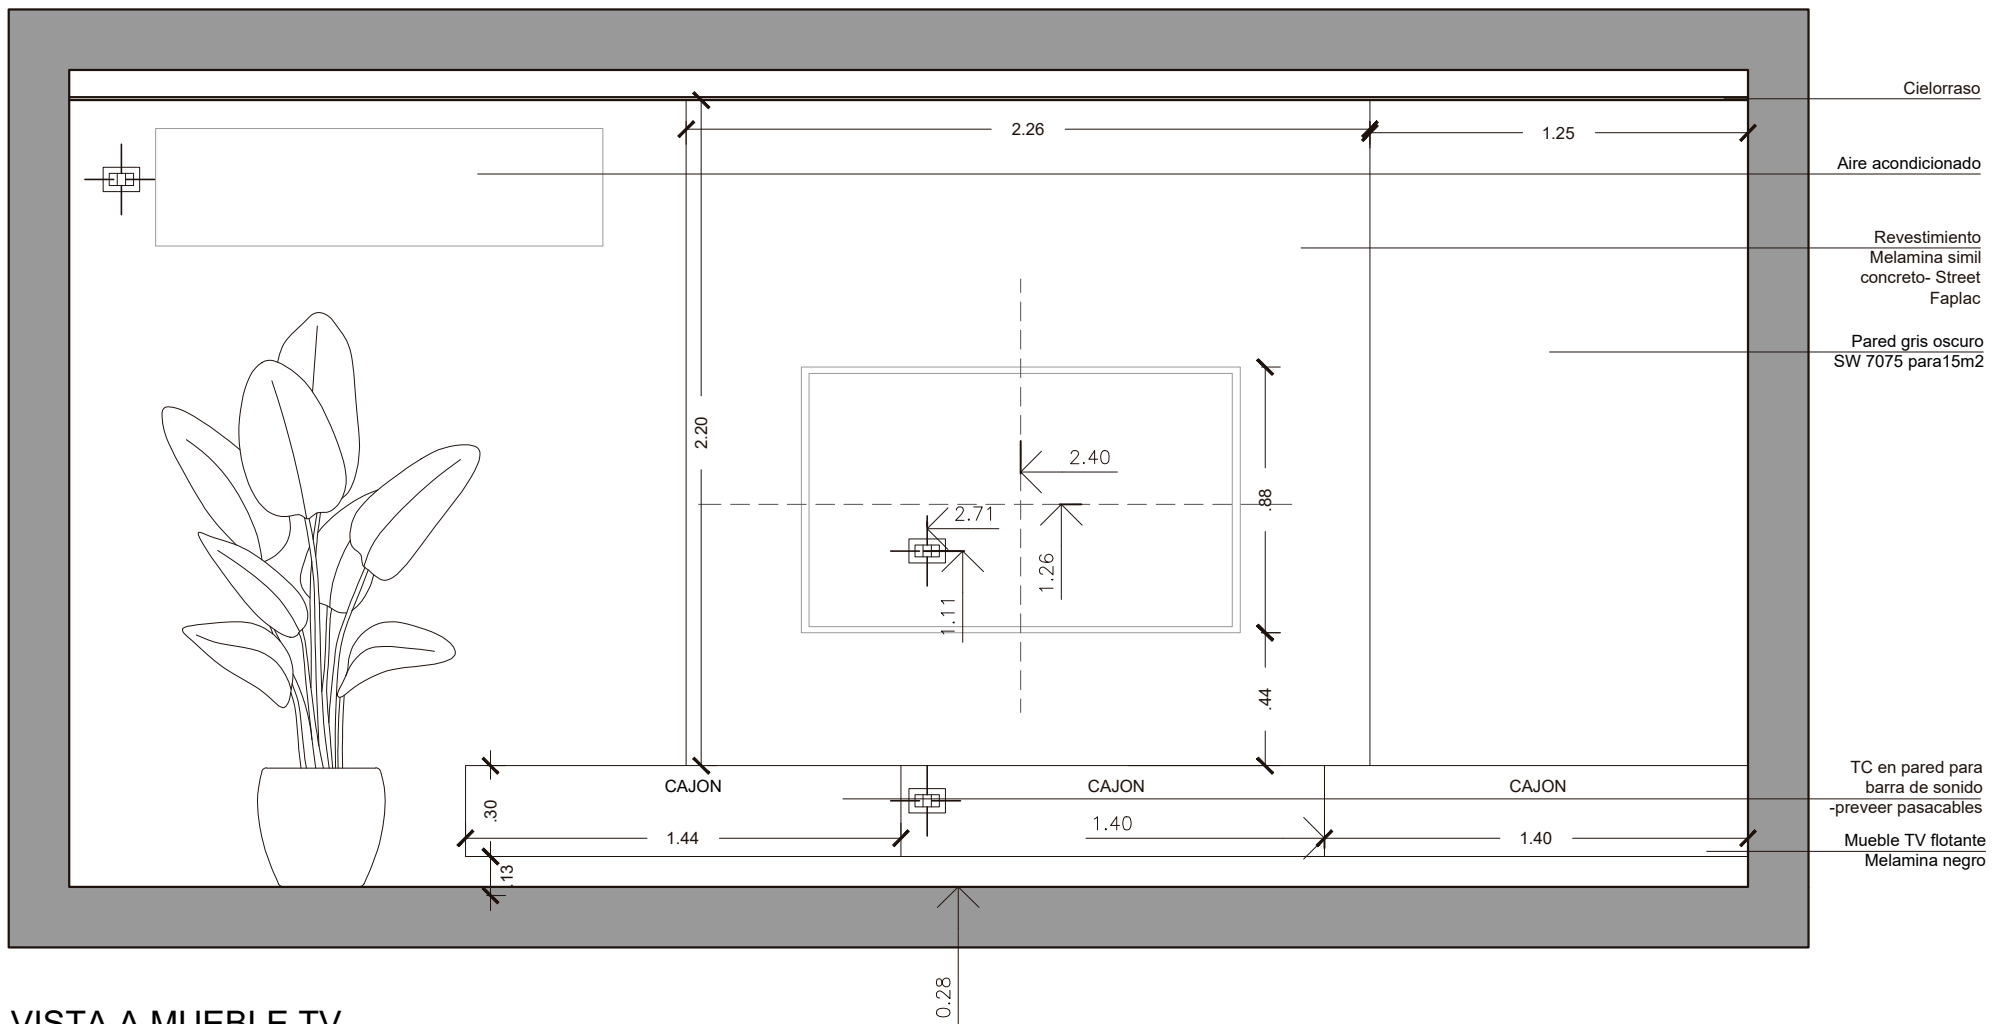

endetalle
INTERIORES

endetalle
INTERIORES

endetalle
INTERIORES

endetalle
INTERIORES

endetalle
INTERIORES

Nota: todas las medidas deben ser corroboradas por el proveedor correspondiente.

Distribución
Living - comedor- cocina

PLANTA CIELORRASO

Nota: todas las medidas deben ser corroboradas por el proveedor correspondiente.

Iluminación
Living - comedor- cocina

VISTA A MUEBLE TV

CONSIDERACIONES:

- Melamina de 18mm de MDF GRIS GRAFITO + STREET /FAPLAC
- Sin tiradores. Sistema push
- Todas las medidas deben ser corroboradas por el proveedor correspondiente.

Vistas
Living - comedor- cocina

CORTE B MUEBLE TV

VISTA A COMEDOR

PLANTA COCINA

Distribución
Living - comedor- **cocina**

VISTA A COCINA - ISLA

CONSIDERACIONES:

- Melamina de 18mm de MDF GRIS GRAFITO/FAPLAC
- Sin tiradores. Sistema push.
- Todas las medidas deben ser corroboradas por el proveedor correspondiente.

Vistas
Living - comedor- **cocina**

CORTE A COCINA - ISLA

CONSIDERACIONES:

- Melamina de 18mm de MDF GRIS GRAFITO/FAPLAC
- Sin tiradores. Sistema push.
- Todas las medidas deben ser corroboradas por el proveedor correspondiente.