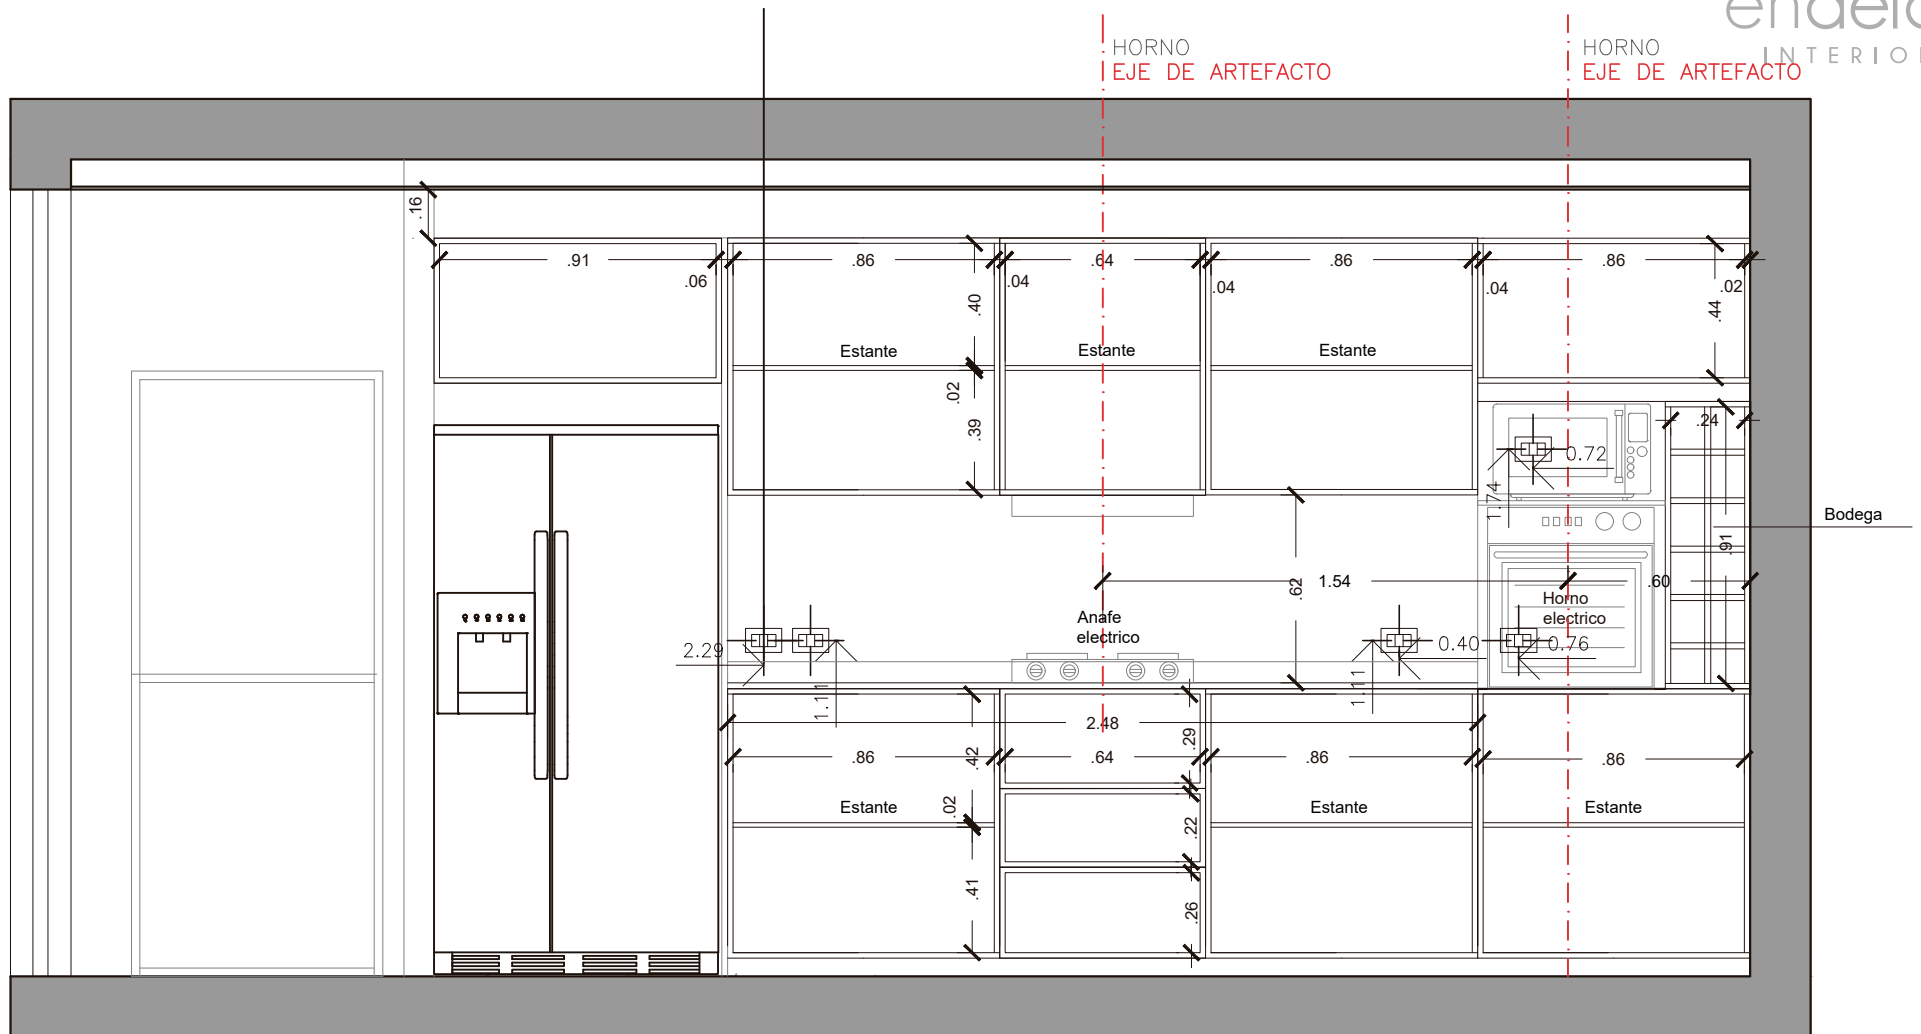

Vistas
Living - comedor- **cocina**

CORTE A COCINA - ISLA

CONSIDERACIONES:

- Melamina de 18mm de MDF GRIS GRAFITO/FAPLAC
- Sin tiradores. Sistema push.
- Todas las medidas deben ser corroboradas por el proveedor correspondiente.

Vistas
Living - comedor- **cocina**

VISTA B COMEDOR BARRA

CONSIDERACIONES:

- Melamina de 18mm de MDF GRIS GRAFITO/FAPLAC
- Sin tiradores. Sistema push.
- Todas las medidas deben ser corroboradas por el proveedor correspondiente.

Vistas
Living - comedor- **cocina**

VISTA B COCINA

CONSIDERACIONES:

- Melamina de 18mm de MDF GRIS GRAFITO/FAPLAC
- Sin tiradores. Sistema push.
- Todas las medidas deben ser corroboradas por el proveedor correspondiente.