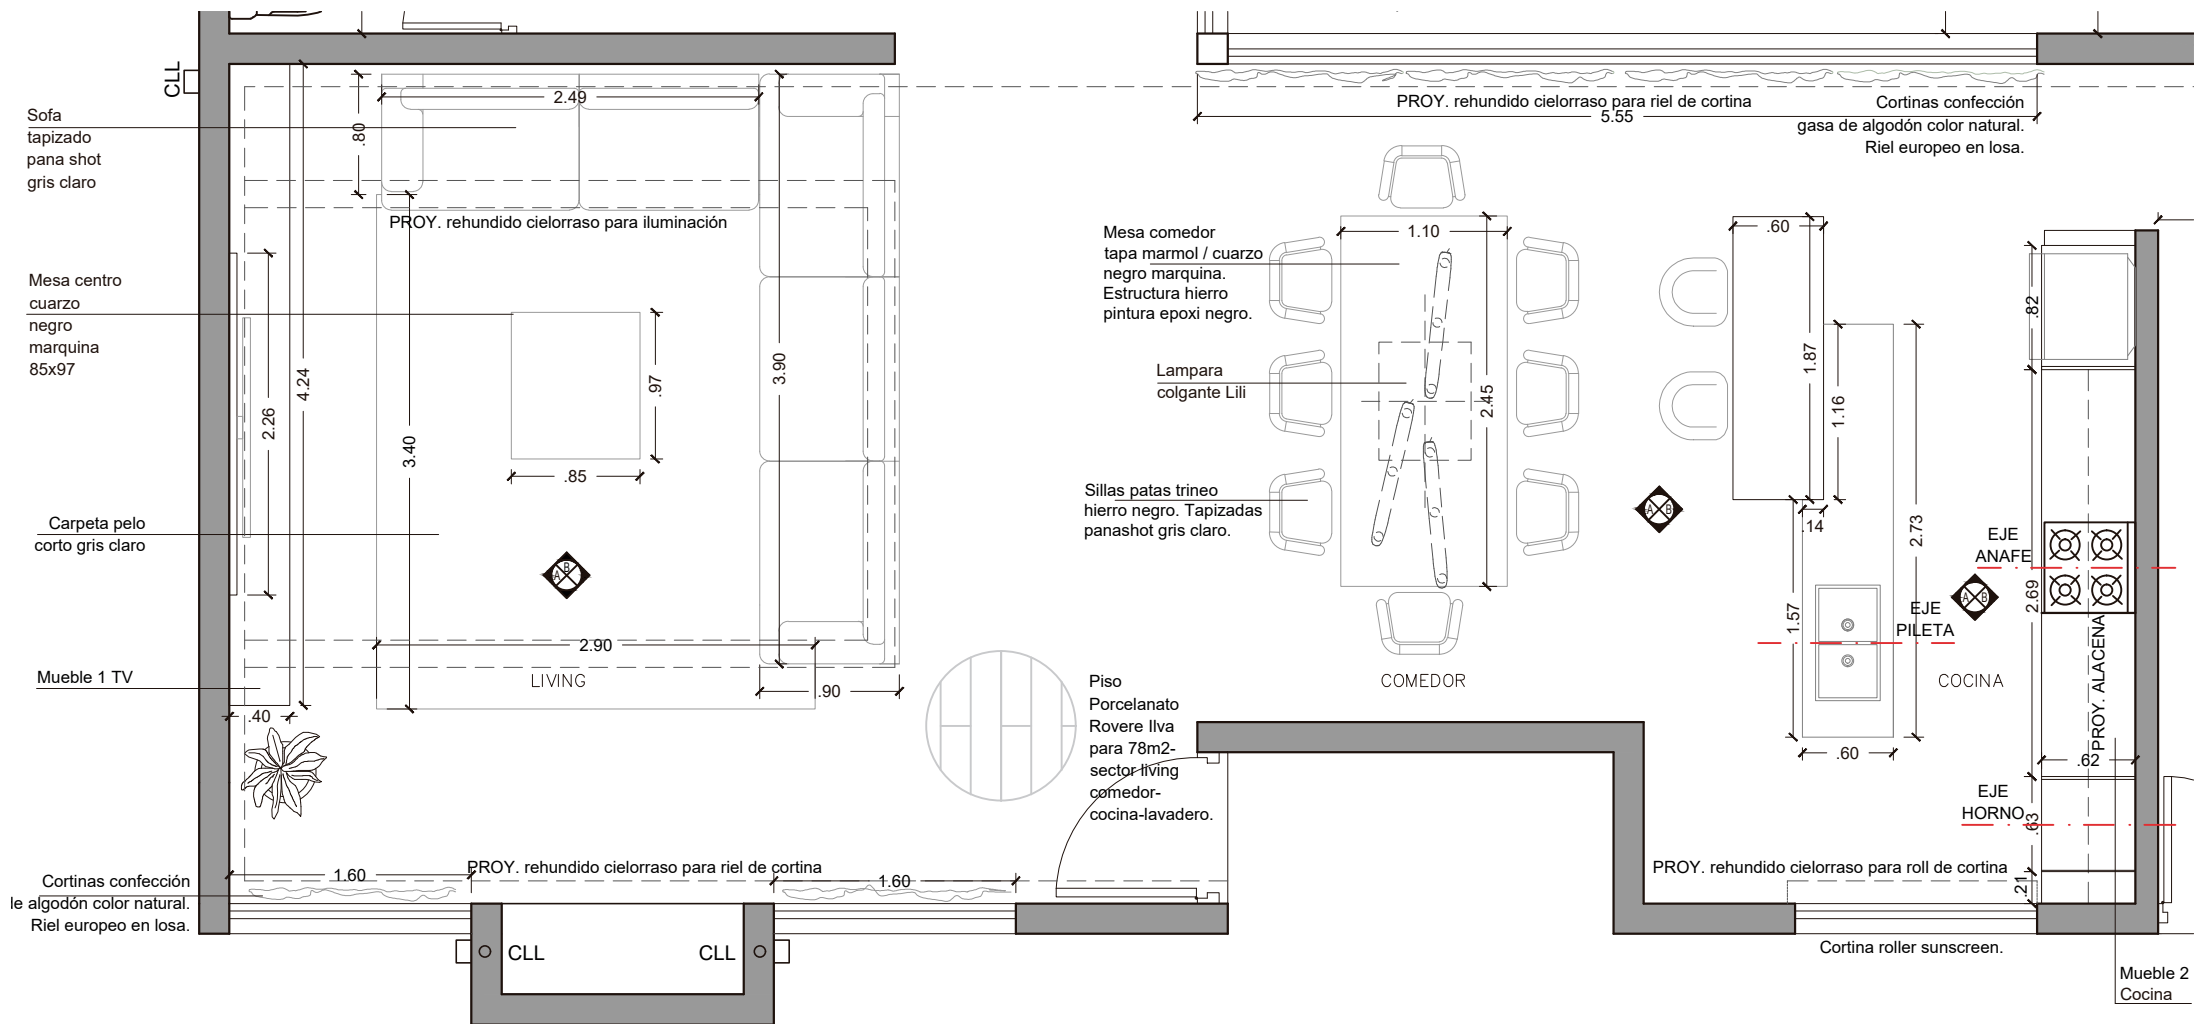

endetalle
INTERIORES

endetalle
INTERIORES

endetalle
INTERIORES

endetalle
INTERIORES

endetalle
INTERIORES

Nota: todas las medidas deben ser corroboradas por el proveedor correspondiente.

Distribución
Living - comedor- cocina

PLANTA CIELORRASO

Nota: todas las medidas deben ser corroboradas por el proveedor correspondiente.

Iluminación
Living - comedor- cocina

VISTA A MUEBLE TV

CONSIDERACIONES:

- Melamina de 18mm de MDF GRIS GRAFITO + STREET /FAPLAC
- Sin tiradores. Sistema push
- Todas las medidas deben ser corroboradas por el proveedor correspondiente.

Vistas
Living - comedor- cocina

CORTE B MUEBLE TV

VISTA A COMEDOR

PLANTA COCINA

Distribución
Living - comedor- **cocina**

VISTA A COCINA - ISLA

CONSIDERACIONES:

- Melamina de 18mm de MDF GRIS GRAFITO/FAPLAC
- Sin tiradores. Sistema push.
- Todas las medidas deben ser corroboradas por el proveedor correspondiente.

Vistas
Living - comedor- **cocina**

CORTE A COCINA - ISLA

CONSIDERACIONES:

- Melamina de 18mm de MDF GRIS GRAFITO/FAPLAC
- Sin tiradores. Sistema push.
- Todas las medidas deben ser corroboradas por el proveedor correspondiente.